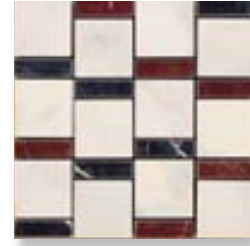

Samaná Grana P. 44 x 44 cm.
21E

A53

Samaná Grana P. Listelo 22 x 44 cm.
22J

A58

Samaná Negro P. 44 x 88 cm.
21R

A63

Samaná Negro P. 44 x 44 cm.
21F

A53

Samaná Negro P. Listelo 22 x 44 cm.
22K

A58

Massa / Samaná

Massa P Angulo
Grana
10 x 10 cm.
31S A21

Massa P Angulo
Negro
10 x 10 cm.
31T A21

Massa P. Decor Samaná
22 x 22 cm.
22S A22

Massa P List Arabesco Grana D 10 x 44 cm.
31U A40