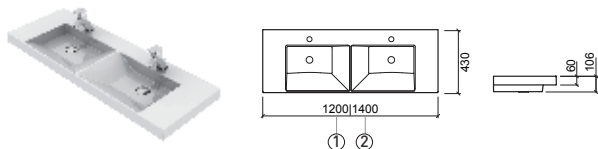

SLIDE

€ BRANCO

109860	 LAVATÓRIO 80 [-] [18.8Kg]	650X535X280	192.32
		Peças P/Palette Br= 16	

LAVATÓRIOS PAREDE

VISTA NEW € BRANCO

109430	LAVATÓRIO 120x43 ① 1200X430X106 190.00 4V9311/4V9411 VÁLVULAS NÃO COMPATÍVEIS
109440	LAVATÓRIO 140x43 ② 1400X430X106 225.00 4V9311/4V9411 VÁLVULAS NÃO COMPATÍVEIS
1T9410	TAMPA P/LAVATÓRIOS EXCEPTO LAV. 50 325X200X17 18.50