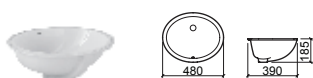

SIMPLE € BRANCO € COR

108750 LAVATÓRIO SIMPLE 480X390X185 **49.48** **59.38**
[6.5Kg] Peças P/Palette Br/Cr= 26