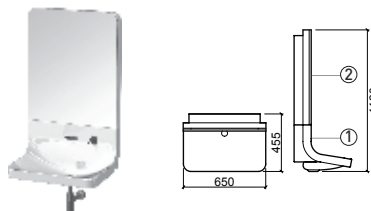

BLEND € BRANCO

109330	LAVATÓRIO SUSPENSO C/CASCATA ① 650X455X370 367.20 [23.5Kg] Peças P/Palette Br= 12
66271	ESPELHO C/ARMÁRIO ② 650X135X750 387.60 [25.3Kg]