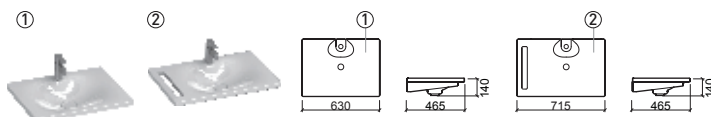

CLEAN 63 € BRANCO

108400	LAVATÓRIO CLEAN 63 ① 630X465X140 159.43 [17.0Kg] Peças P/Palette Br= 20
108410	LAVATÓRIO CLEAN 63 C/TOALHEIRO ESQ. ② 715X465X140 190.03 [18.3Kg] Peças P/Palette Br= 16