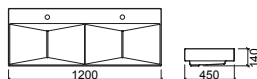

FLUX 120

€ BRANCO € CROMO

109800	LAVATÓRIO 120 DUPL0	1200X450X140	300.05	
	[26.4Kg]	Peças P/Palette Br= 12		
40912	TOALHEIRO 120	1200X75	183.65	
	[3.7Kg]