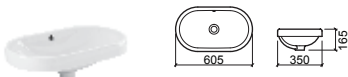

PALM 100

€ BRANCO

€ COR

109870	LAVATÓRIO 100	1000X500X150	209.65	251.58
	[27.1Kg]	Peças P/Palette Br/Cr= 14		

ALMORADÍ OVAL

€ BRANCO

118890	LAVATÓRIO ALMORADÍ OVAL	605X350X165	94.73
	[10.0Kg]	Peças P/Palette Br= 20	