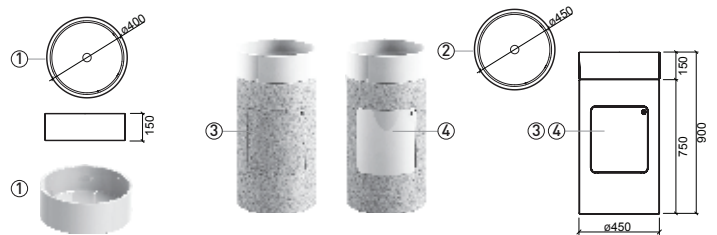

LAVATÓRIOS POUJAR

LAVATÓRIOS

SANIBOLD 60x40 NEW

€ BRANCO € COR

137310	LAVATÓRIO 60x40	600X400X150	130.60	297.60
	[11.7Kg]			
		[*] LIMA | [*] AZUL | [*] PRETO		

UNU

€ BRANCO

109740	LAVATÓRIO UNU	① Ø400X320	333.70
	[17.9Kg]	Peças P/Paleta Br= 10	
109200	COLUNA UNU	② Ø400X630	306.04
	[30.3Kg]	Peças P/Paleta Br= 10	

SANIBOLD 48x40 NEW

€ BRANCO € COR

137300	LAVATÓRIO 48x40	480X400X150	115.40	282.40
		[*] LIMA | [*] AZUL | [*] PRETO		

ROUND

€ BRANCO € COR

108980	LAVATÓRIO ROUND 40 [*]	① Ø400X150	132.60	306.00
	[10.0Kg]	Peças P/Paleta Br/Cr= 20 [*] LIMA | [*] VIOLETA | [*] AZUL | [*] PRETO		
108990	LAVATÓRIO ROUND 45 [*]	② Ø450X150	153.00	326.40
	[11.0Kg]	Peças P/Paleta Br/Cr= 20 [*] LIMA | [*] VIOLETA | [*] AZUL | [*] PRETO		
6753023	COLUNA P/ROUND 45 EM CORTIÇA	③ Ø450X750		744.60
	[13.2Kg]			
6753000	COLUNA P/ROUND 45 EM CORTIÇA C/PORTA BRANCA	④ Ø450X750		795.60
	[13.2Kg]