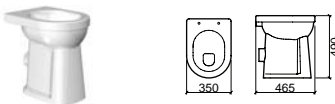

PLUS10

			€ W/B	
124012	W/D LOW-LEVEL WC CUVETTE SIMPLE S/H [25.4Kg]	350X465X490	153.24	

22431	SLOWCLOSE TOILET SEAT W/INOX HINGES ABATTANT SLOWCLOSE P/CUVETTE A/CHARNIÈRE EN INOX [1.9Kg]		85.70	

22411	TOILET SEAT W/INOX HINGES ABATTANT P/CUVETTE AVEC CHARNIÈRE EN INOX		55.70	

RIA

			€ W/B	
108500	URINAL URINOIR [8.4Kg]	310X255X425	47.21