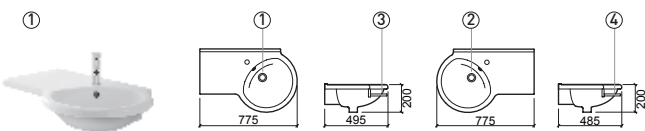

PALM 50

€ BRANCO

€ COR

109810	 LAVATÓRIO 50 [11.3Kg]	① 500X400X135	105.07	126.08
		Peças P/Palette Br= 32		
40403	PAR TOALHEIROS P/PALM 50 CROMO [1.0Kg]	②		79.64

ASTRO DIR./ESQ.

€ BRANCO

€ CROMO

108850	 LAVATÓRIO DIR. [-]  [17.7Kg]	① 775X495X200	182.18
		Peças P/Palette Br= 10	
108860	 LAVATÓRIO ESQ. [-]  [17.7Kg]	② 775X485X200	182.18
		Peças P/Palette Br= 10	
40885	TOALHEIRO CURVO DIR. [-] [0.6Kg]	③	47.02
40886	TOALHEIRO CURVO ESQ. [-] [0.6Kg]	④	47.02