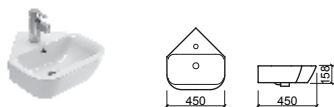

LOOK

€ BRANCO € COR

134700	LAVATÓRIO CANTO 45X45	450X450X158	43.86	52.63

Peças P/Palette Br/Cr= 30/18