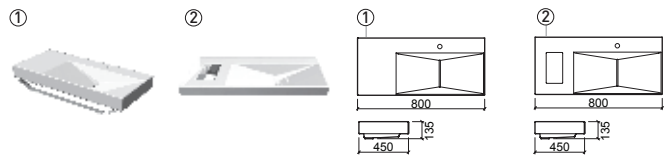

FLUX 80

€ BRANCO € CROMO

109760	LAVATÓRIO 80	800X450X135	213.64	
	[19.4Kg]	Peças P/Palette Br= 16		
109770	LAVATÓRIO 80 C/FURO P/CESTO	800X450X135	222.04	
	[18.6Kg]	Peças P/Palette Br= 16		
40908	TOALHEIRO 80	800X75	118.07	
	[2.5Kg]