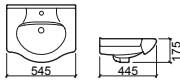

MARIOLA 55

€ BRANCO € COR

118760	LAVATÓRIO MARIOLA 55	545X445X175	66.19	79.43
	[12.0Kg]	Peças P/Palette Br/Cr= 30/20