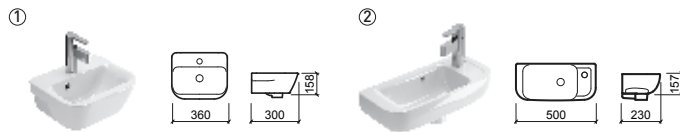

LOOK

€ BRANCO

€ COR

134300	LAVATÓRIO 36X30 [8.3Kg]	① 360X300X158	34.68	41.62
		Peças P/Palette Br/Cr= 30/18		
134390	LAVATÓRIO 50X23 [8.2Kg]	② 500x230X157	40.80	48.96
		Peças P/Palette Br/Cr= 30/18