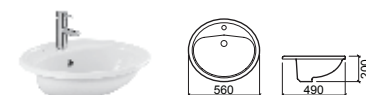

TEJO € BRANCO € COR

108360 LAVATÓRIO TEJO 560X490X200 **69.77** **83.72**
[9.2Kg] Peças P/Palette Br/Cr= 40