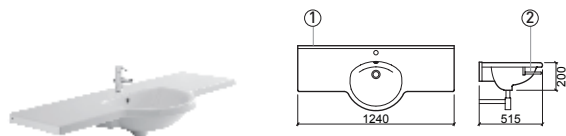

€ BRANCO

€ COR

109820	 LAVATÓRIO 65 [16.6Kg]	① 650X450X145	135.94	163.13
		Peças P/Palette Br= 20		
40405	PAR TOALHEIROS P/PALM 65 CROMO [1.1Kg]	②		81.64

ASTRO CENTRAL

€ BRANCO

€ CROMO

108840	 LAVATÓRIO ASTRO [-] [29.0Kg]	① 1240X515X200	212.98
		Peças P/Palette Br= 10	
408841	TOALHEIRO CURVO CENTRAL [-] [0.7Kg]	②	47.02