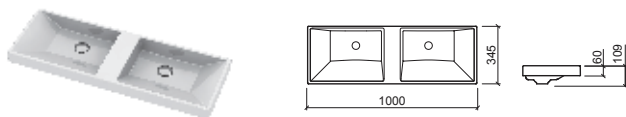

VISTA 100x35 NEW

€ BRANCO € COR

109460	LAVATÓRIO 100x35	1000X345X106	105.00	126.00
		4V9311/4V9411 VÁLVULAS NÃO COMPATÍVEIS		
1T9410	TAMPA P/LAVATÓRIOS EXCEPTO LAV. 50	325X200X17	18.50	22.20