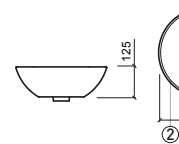

A	B
②	80	420
④	80	380
⑥	60	420
⑧	60	380