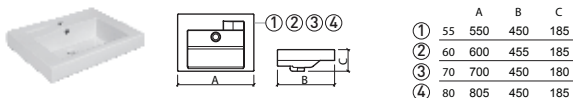

LINHA

€ BRANCO € COR

108870	LAVATÓRIO 55	① 550X450X185	106.11	127.33
	[15.6Kg]	Peças P/Palette Br/Cr= 20		
108880	LAVATÓRIO 60	② 600X455X185	115.62	138.74
	[16.9Kg]	Peças P/Palette Br/Cr= 16		
108890	LAVATÓRIO 70	③ 700X450X180	136.12	163.34
	[19.3Kg]	Peças P/Palette Br/Cr= 14		
108900	LAVATÓRIO 80	④ 805X450X185	157.34	188.81
	[23.4Kg]	Peças P/Palette Br/Cr= 14