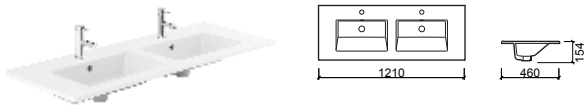

ÁREA 121

€ BRANCO

109490	LAVATÓRIO 121 DUPLO	1210X460X154	163.20
	[25.0Kg]	Peças P/Palette Br= 14