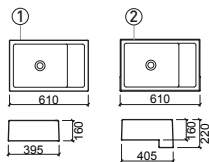

COMBY

€ BRANCO

108650	LAVATÓRIO [20.9Kg]	①	610X395X160	119.96
108660	LAVATÓRIO C/ABA [24.7Kg]	②	610X405X220	139.94