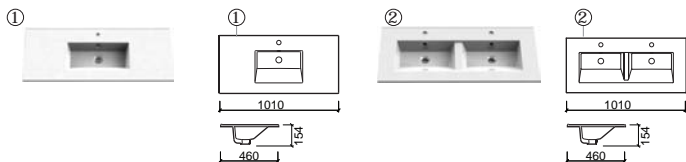

COUNTERTOP BASINS/VASQUE À ENCASTRER

WASH BASINS
LAVABOS

ALICANTE 80

€ W/B

118930	80 DOUBLE WASH BASIN LAVABO DOUBLE 80	800x250X110	219.77

FIXATION KIT/KIT FIXATION

€ CR

45	FIXATION KIT F/COUNTERTOP BASIN KIT FIXATION P/LAVABO À ENCASTRER	5.86

☞ [0.3Kg]

ALICANTE

€ W/B

118920	60 WASH BASIN LAVABO 60	① 600X250X120	186.14

☞ [8.2Kg]

118910	41 WASH BASIN LAVABO 41	② 420X250X125	126.85

☞ [5.4Kg]

ÁREA

€ W/B

108480	61 WASH BASIN LAVABO 61	① 610X460X154	137.80

108490	81 WASH BASIN LAVABO 81	② 810X460X154	153.40

ÁREA 101

€ W/B

109480	101 WASH BASIN LAVABO 101	① 1010X460X154	171.73

109470	101 DOUBLE WASH BASIN LAVABO DOUBLE 101	② 1010X460X154	182.00

ÁREA 121

€ W/B

109490	121 DOUBLE WASH BASIN LAVABO DOUBLE 121	1210X460X154	208.00

LEGEND | LÉGENDE RIGHT/DROIT ☞ LEFT/GAUCHE ☞
W. WHITE B. BLANC CR. COLOR | COULEUR - PERGAMON
[-] CHECK AVAILABILITY | VÉRIFIÉ DISPONIBILITÉ

MEASURES IN MM. | MESURES EN MM.