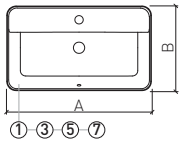

FRAME

€ BRANCO

109320	LAVATÓRIO	600X354X118	153.00
	 [11.2Kg]		

LAVATÓRIOS POUCHAR

SANLIFE RETANGULARES

€ BRANCO

136740	LAVATÓRIO 80x40 C/FURO P/TORNEIRA	①	800X400X120	181.00
136930	LAVATÓRIO FIX. PAREDE 80x40 C/FURO P/TORNEIRA	①	800X400X120	181.00
136749	LAVATÓRIO 80x40	②	800X400X120	175.00
136340	LAVATÓRIO 80x35 C/FURO P/TORNEIRA	③	800X350X120	175.00
136920	LAVATÓRIO FIX. PAREDE 80x35 C/FURO P/TORNEIRA	③	800X350X120	175.00
136349	LAVATÓRIO 80x35	④	800X350X120	170.00
136730	LAVATÓRIO 60x40 C/FURO P/TORNEIRA	⑤	600X400X120	158.00
	Peças P/Palette Br= 18			
136910	LAVATÓRIO FIX. PAREDE 60x40 C/FURO P/TORNEIRA [15.7Kg]	⑤	600X400X120	158.00
	Peças P/Palette Br= 18			
136739	LAVATÓRIO 60x40	⑥	600X400X120	153.00
	Peças P/Palette Br= 18			
136330	LAVATÓRIO 60x35 C/FURO P/TORNEIRA	⑦	600X350X120	153.00
136900	LAVATÓRIO FIX. PAREDE 60x35 C/FURO P/TORNEIRA	⑦	600X350X120	153.00
136339	LAVATÓRIO 60x35	⑧	600X350X120	148.00