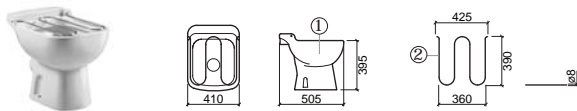

			€ W/B	€ CHROME
118610	SLOP HOPPER ÉVIER D'HÔPITAL [22.0Kg]	① 410X505X395	134.66	

4A1861	GRID GRILLE [0.8Kg]	②		53.22
---------------	---------------------------	---	--	-------

PLUS10

			€ W/B	
124012	W/D LOW-LEVEL WC CUVETTE SIMPLE S/H [25.4Kg]	350X465X490	153.24	