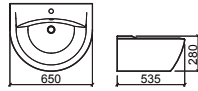

VALÊNCIA

€ BRANCO € COR

108790	LAVATÓRIO VALÊNCIA	1300X530X190	171.20	205.44
	 [38.8Kg]	Peças P/Palette Br/Cr= 10		

LAVATÓRIOS PAREDE

NEWDAY 65

€ BRANCO € COR

113340	LAVATÓRIO SUSPENSO 65	650X535X280	177.18	212.62
	 [25.3Kg]	Peças P/Palette Br/Cr= 24		