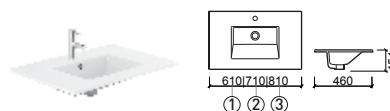

ALICANTE 80

€ BRANCO

118990	LAVATÓRIO 80	800X250X115	165.08
		Peças P/Palette Br= 16	

ALICANTE

€ BRANCO

118920	LAVATÓRIO 60	① 600X250X120	139.82
	[8.2Kg]	Peças P/Palette Br= 20	
118910	LAVATÓRIO 41	② 420X250X125	95.28
	[5.4Kg]	Peças P/Palette Br= 20	