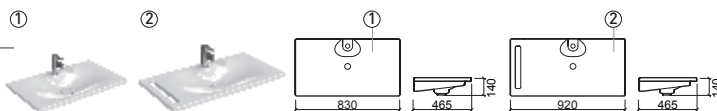

CLEAN 83 NEW € BRANCO

108420	LAVATÓRIO CLEAN 83 ① 830X465X140 175.44 [21.8Kg] Peças P/Palette Br= 16
108430	LAVATÓRIO CLEAN 83 C/TOALHEIRO ESQ. ② 920X465X140 209.10 [22.2Kg] Peças P/Palette Br= 14