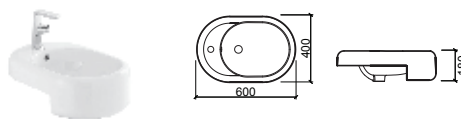

STATUS

€ BRANCO

123350	LAVATÓRIO STATUS	600X400X180	285.60
	[14.5Kg]