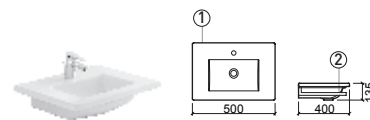

PALM 50

€ BRANCO

€ COR

109810	LAVATÓRIO 50 [11.3Kg]	① 500X400X135	105.07	126.08
		Peças P/Palette Br= 32		
40403	PAR TOALHEIROS P/PALM 50 CROMO [1.0Kg]	②		79.64