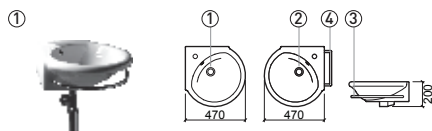

TINY DIR./ESQ.

€ BRANCO € CROMO

108700	LAVATÓRIO DIR. [13.3Kg]	① 470X470X200 Peças P/Palette Br= 20	118.33
108710	LAVATÓRIO ESQ. [13.3Kg]	② 470X470X200 Peças P/Palette Br= 20	118.33
40870	TOALHEIRO CURVO [0.5Kg]	③	43.16
40871	TOALHEIRO RECTO [0.4Kg]	④	37.02