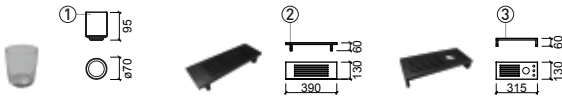

€ COR

6A8600	COPO VIDRO [0.2Kg]	①	Ø70X93	11.68	9.89
6A8605	ACESSÓRIO SIMPLES [0.6Kg]	②	390X130X60	40.32	
6A8606	ACESSÓRIO P/COPOS E ESCOVAS [0.5Kg]	③	315X130X60	39.70	

BELFAST

€ BRANCO

€ COR

740000V	LAVATÓRIO C/VÁLVULA [27.9Kg]		600X460X295	166.63
740000	LAVATÓRIO [27.7Kg]		600X460X260	158.44
474011	VÁLVULA MANUAL BELFAST [0.2Kg]			8.19