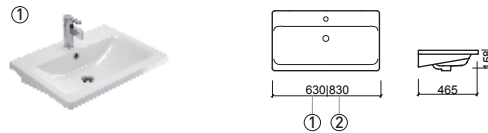

LOOK

€ BRANCO € COR

134350 LAVATÓRIO ENCASTRAR 63 ① 630X465X158 **104.75** **125.70**
[15.8Kg] Peças P/Paleta Br/Cr= 30/18

134360 LAVATÓRIO ENCASTRAR 83 ② 830X465X158 **119.85** **143.82**
[20.0Kg] Peças P/Paleta Br/Cr= 30/18