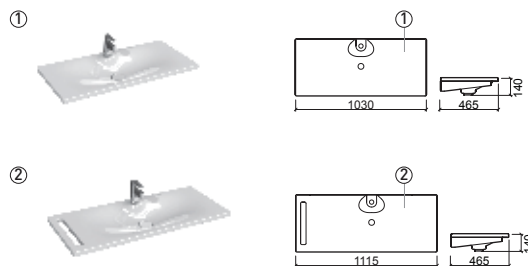

CLEAN 103 NEW € BRANCO

108440	LAVATÓRIO CLEAN 103 ① 1030X465X140 193.80 [26.4Kg]
108450	LAVATÓRIO CLEAN 103 C/TOALHEIRO ESQ. ② 1115X465X140 229.50 [29.8Kg]