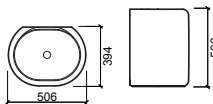

EASY

€ BRANCO € COR

131300	LAVATÓRIO PAREDE 46	465X375X180	48.66	58.39
	 [9.0Kg]	Peças P/Palette Br/Cr= 36/24		

STATUS 50x38x50

€ BRANCO

123330	LAVATÓRIO 50x38x50	506X394X500	275.40	
	 [32.3Kg]			

FLUX 120

€ BRANCO € CROMO