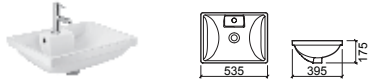

€ BRANCO

109320 LAVATÓRIO 600X354X177 **153.00**
 [11.2Kg]

BIAR C/FURO

€ BRANCO

118359 LAVATÓRIO BIAR C/FURO MISTURADORA C/FIXAÇÃO [-] 535X395X176 **42.84**
 [9.7Kg] Peças P/Paleta Br= 30

LOOK

€ BRANCO € COR