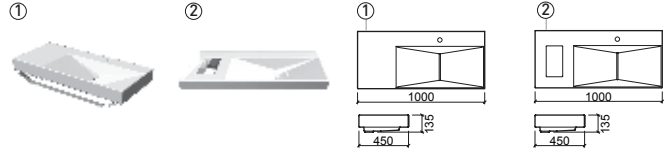

LAVATÓRIOS PAREDE

NEWDAY 65

€ BRANCO € COR

113340	LAVATÓRIO SUSPENSO 65	650X535X280	177.18	212.62
	[25.3Kg]	Peças P/Palette Br/Cr= 24		

URB.Y

€ BRANCO € COR

140330	LAVATÓRIO 40x25 C/FIXAÇÃO	400X250X150	84.66	101.59
	[7.7Kg]			

ADVANCE

€ BRANCO € COR

127330	LAVATÓRIO ADVANCE 40 C/FIXAÇÃO	400X250X160	114.52	183.23
	[9.2Kg]	Peças P/Palette Br= 12		

EASY

€ BRANCO € COR

131300	LAVATÓRIO PAREDE 46	465X375X180	48.66	58.39
	[9.0Kg]	Peças P/Palette Br/Cr= 36/24		

STATUS 50x38x50

€ BRANCO

123330	LAVATÓRIO 50x38x50	506X394X500	275.40	
	[32.3Kg]			

FLUX 120

€ BRANCO € CROMO

109800	LAVATÓRIO 120 DUPL0	1200X450X140	300.05	
	[26.4Kg]	Peças P/Palette Br= 12		
40912	TOALHEIRO 120	1200X75	183.65	
	[3.7Kg]			

FLUX 100

€ BRANCO € CROMO

109780	LAVATÓRIO 100	1000X450X135	249.65	
	[26.3Kg]	Peças P/Palette Br= 12		
109790	LAVATÓRIO 100 C/FURO P/CESTO	1000X450X135	258.03	
	[23.8Kg]	Peças P/Palette Br= 12		
40910	TOALHEIRO 100	1000X75	144.33	
	[3.1Kg]