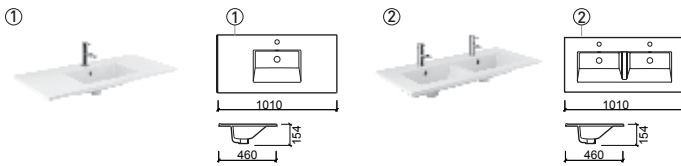

LAVATÓRIOS ENCASTRAR

ÁREA 91

€ BRANCO

109980	LAVATÓRIO 91	910X460X154	127.50
	 [18.1Kg]	Peças P/Palette Br= 14	

ÁREA 101

€ BRANCO

109480	LAVATÓRIO 101	① 1010X460X154	134.74
	 [20.9Kg]		
109470	LAVATÓRIO 101 DUPLO	② 1010X460X154	142.80