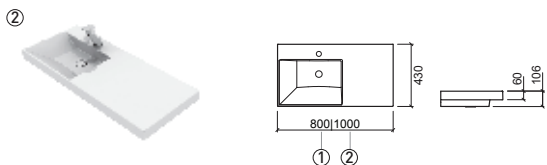

VISTA NEW € BRANCO

109410	LAVATÓRIO 80x43 ① 800X430X106 120.00 4V9311/4V9411 VÁLVULAS NÃO COMPATÍVEIS [19.7Kg]
109420	LAVATÓRIO 100x43 ② 1000X430X106 155.00 4V9311/4V9411 VÁLVULAS NÃO COMPATÍVEIS
1T9410	TAMPA P/LAVATÓRIOS EXCEPTO LAV. 50 325X200X17 18.50