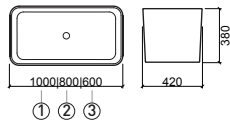

LAVATÓRIOS POUCHAR

TRIBO

€ BRANCO

109920	LAVATÓRIO 100x42x38	①	1000X420X380	210.00
109910	LAVATÓRIO 80x42x38	②	800X420X380	185.00
109900	LAVATÓRIO 60x42x38	③	600X420X380	160.00