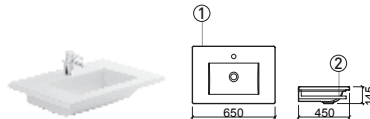

PALM 65

€ BRANCO

€ COR

109820	LAVATÓRIO 65 [16.6Kg]	① 650X450X145	135.94	163.13
		Peças P/Palette Br= 20		
40405	PAR TOALHEIROS P/PALM 65 CROMO [1.1Kg]	②		81.64