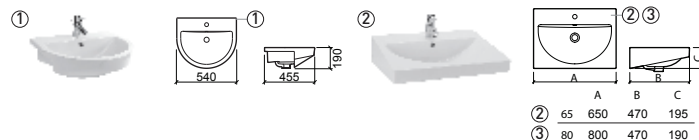

URB.Y

€ BRANCO € COR

140370	LAVATÓRIO URB.Y 54	① 540X455X190	72.87	87.44
	[13.6Kg]	Peças P/Palette Br/Cr= 27/18		
140350	LAVATÓRIO URB.Y 65	② 650X470X195	119.96	143.95
	[18.9Kg]	Peças P/Palette Br/Cr= 30/18		
140360	LAVATÓRIO URB.Y 80	③ 800X470X190	137.09	164.51
	[23.3Kg]	Peças P/Palette Br/Cr= 18/12