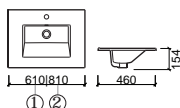

ÁREA

€ W/B

108480	61 WASH BASIN LAVABO 61	① 610X460X154	137.80

108490	81 WASH BASIN LAVABO 81	② 810X460X154	153.40