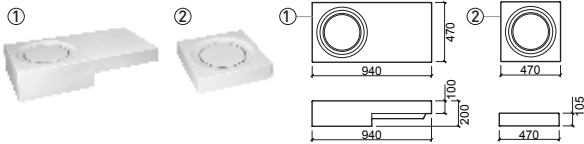

LAVATÓRIOS PAREDE

FLOW

€ BRANCO

109850	LAVATÓRIO 94 C/TAMPA CERÂMICA [37.2Kg]	① 940X470X200	328.06
		Peças P/Palette Br= 10	
109840	LAVATÓRIO 47 C/TAMPA CERÂMICA [17.1Kg]	② 470X470X105	135.76
		Peças P/Palette Br= 20	
1T9840	TAMPA CERÂMICA P/FLOW	Ø280X41	20.71