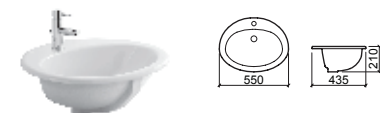

PARIS € BRANCO € COR

108370 LAVATÓRIO PARIS 550X435X210 **73.70** **88.43**
[9.3Kg] Peças P/Palette Br/Cr= 40/20