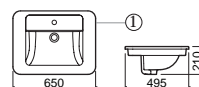

VINTAGE

			€ W/B
117360	VINTAGE WASH BASIN LAVABO VINTAGE [18.3Kg]	① 650X495X210	113.32

			€ W/B
117361	3 HOLE COUNTERTOP BASIN VASQUE À ENCASTRER 3 TROU [18.3Kg]	② 650X495X210	113.32