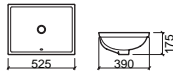

COUNTERTOP BASINS/VASQUE À ENCASTRER

WASH BASINS
LAVABOS

BIAR

			€ W/B	€ CR
118350	BIAR WASH BASIN W/FIX. KIT [-] LAVABO BIAR A/VIS FIXATION [-] [9.7Kg]	525X390X175	95.87	113.59