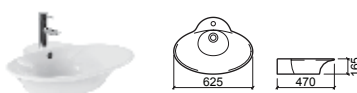

STYLE

€ BRANCO € COR

108730	LAVATÓRIO STYLE	625X470X165	177.44	212.93
	[11.2Kg]	Peças P/Palette Br/Cr= 18/12