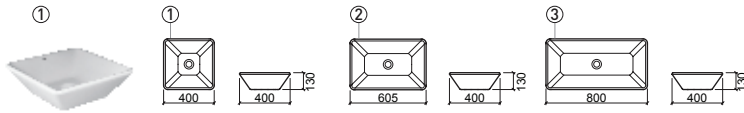

NOTE 40

€ BRANCO

109340	LAVATÓRIO NOTE 40	400X400X140	150.68
	[12.7Kg]	Peças P/Palette Br= 20