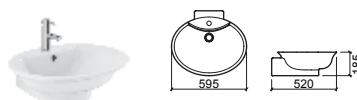

DECOR

€ BRANCO € COR

108740	LAVATÓRIO DECOR	595X520X185	157.37	188.84
	[16.4Kg]	Peças P/Palette Br/Cr= 20