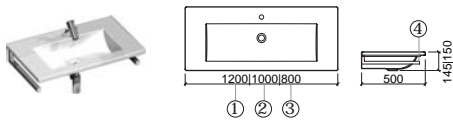

WALL HUNG BASINS/LAVABOS SUSPENDUS

WASH BASINS
LAVABOS

PALM

			€ W/B	€ CR
109880	120 WASH BASIN LAVABO 120 [31.4Kg]	①	1200X500X145	313.74 376.50
109870	100 WASH BASIN LAVABO 100 [27.1Kg]	②	1000X500X150	261.29 313.55
109830	80 WASH BASIN LAVABO 80 [20.5Kg]	③	800X500X145	209.97 251.97
404041	120/100/80 PALM PAIR TOWEL RAIL PAIRE PORTE-SERVITTE PALM 120/100/80 [1.2Kg]	④		92.33