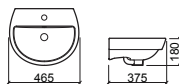

EASY

€ BRANCO € COR

131300	LAVATÓRIO PAREDE 46	465X375X180	48.66	58.39
	 [9.0Kg]	Peças P/Palette Br/Cr= 36/24		

STATUS 50x38x50

€ BRANCO

123330	LAVATÓRIO 50x38x50	506X394X500	275.40	
	 [32.3Kg]			

FLUX 120

€ BRANCO € CROMO