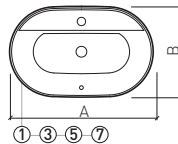

	A	B
①	80	420
③	80	380
⑤	60	420
⑦	60	380

	A	B
②	80	420
④	80	380
⑥	60	420
⑧	60	380

	A	B
③	80	380
⑤	60	420
⑦	60	380

HI-DDEN 120

€ BRANCO

109940	LAVATÓRIO 120	①	1210X440X135	258.00
--------	---------------	---	--------------	--------