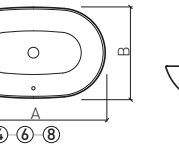

	A	B
①	80	420
③	80	380
⑤	60	420
⑦	60	380

	A	B
②	80	420
④	80	380
⑥	60	420
⑧	60	380

	A	B
③	80	380
⑤	60	420
⑦	60	380

HI-DDEN 120

€ BRANCO

109940	LAVATÓRIO 120	①	1210X440X135	258.00
--------	---------------	---	--------------	--------