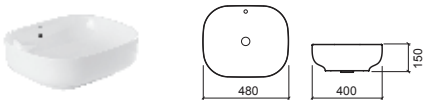

UNU

€ BRANCO

109740	 LAVATÓRIO UNU	① Ø400X320	333.70
	 [17.9Kg]	Peças P/Paleta Br= 10	
109200	COLUNA UNU	② Ø400X630	306.04
	 [30.3Kg]	Peças P/Paleta Br= 10	

SANIBOLD 48x40 NEW

€ BRANCO € COR

137300	LAVATÓRIO 48x40	480X400X150	115.40	282.40
		[*] LIMA [*] AZUL [*] PRETO		