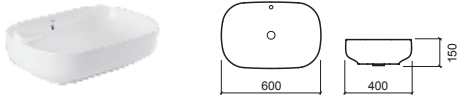

LEGENDA.
BR. BRANCO CR. COR - PERGAMON NÃO COMPATÍVEL C/VDA
[-] CONSULTAR DISPONIBILIDADE DIR. ESQ.

LAVATÓRIOS POUJAR

LAVATÓRIOS

SANIBOLD 60x40 NEW

€ BRANCO € COR

137310	LAVATÓRIO 60x40	600X400X150	130.60	297.60
	 [11.7Kg]			
		[*] LIMA [*] AZUL [*] PRETO		