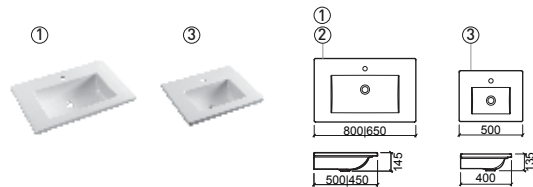

LAVATÓRIOS ENCASTRAR

ALMORADÍ

€ BRANCO

118900	LAVATÓRIO ALMORADÍ	600X350X165	92.64
	[10.0Kg]	Peças P/Palette Br= 20	

PALM 120

€ BRANCO

€ COR

109880	LAVATÓRIO 120	1200X500X145	251.74	302.09
	[31.4Kg]	Peças P/Palette Br/Cr= 14		

ALMORADÍ C/FURO

€ BRANCO

118909	LAVATÓRIO ALMORADÍ C/FURO MISTURADORA	600X350X165	99.62
	[10.0Kg]	Peças P/Palette Br= 20	

PALM 100

€ BRANCO

€ COR

109870	LAVATÓRIO 100	1000X500X150	209.65	251.58
	[27.1Kg]	Peças P/Palette Br/Cr= 14		

ALMORADÍ OVAL

€ BRANCO

118890	LAVATÓRIO ALMORADÍ OVAL	605X350X165	94.73
	[10.0Kg]	Peças P/Palette Br= 20	

PALM

€ BRANCO

€ COR

109830	LAVATÓRIO 80	① 800X500X145	168.47	202.16
	[20.5Kg]	Peças P/Palette Br/Cr= 16		
109820	LAVATÓRIO 65	② 650X450X145	135.94	163.13
	[16.6Kg]	Peças P/Palette Br/Cr= 20		
109810	LAVATÓRIO 50	③ 500X400X135	105.07	126.08
	[11.3Kg]	Peças P/Palette Br/Cr= 32