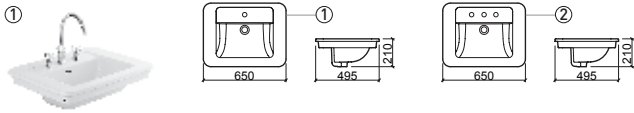

VINTAGE

€ BRANCO

117360 LAVATÓRIO VINTAGE ① 650X495X210 **101.53**
[18.3Kg] Peças P/Paleta Br= 18

117361 LAVATÓRIO VINTAGE 3 FUROS ② 650X495X210 **101.53**
[18.3Kg] Peças P/Paleta Br= 18