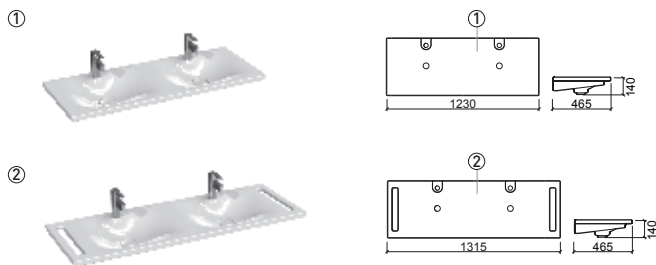

CLEAN 103 NEW € BRANCO

108440	LAVATÓRIO CLEAN 103 ① 1030X465X140 193.80 [26.4Kg]
108450	LAVATÓRIO CLEAN 103 C/TOALHEIRO ESQ. ② 1115X465X140 229.50 [29.8Kg]

LAVATÓRIOS PAREDE

CLEAN 123 

€ BRANCO

108460	 LAVATÓRIO CLEAN 123	① 1230X465X140	244.80
108470	 LAVATÓRIO CLEAN 123 C/TOALHEIRO ESQ. E DIR.	② 1315X465X140	285.60