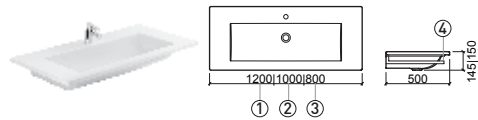

PALM

€ BRANCO

€ COR

109880	LAVATÓRIO 120 [31.4Kg]	① 1200X500X145	251.74	302.09
		Peças P/Palette Br= 14		
109870	LAVATÓRIO 100 [27.1Kg]	② 1000X500X150	209.65	251.58
		Peças P/Palette Br= 14		
109830	LAVATÓRIO 80 [20.5Kg]	③ 800X500X145	168.47	202.16
		Peças P/Palette Br= 16		
404041	PAR TOALHEIROS P/PALM 120/100/80 [1.2Kg]	④		84.88