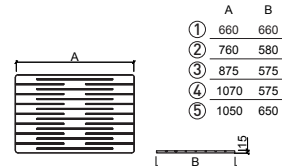

| | A | B |
|---|-----|-----|
| ① | 748 | 534 |
| ② | 748 | 584 |
| ③ | 748 | 684 |

MORAIRA

€ WENGUÉ

| | | | |
|----------------|---|-------------|--------|
| 6071573 | PLATFORM F/MORAIRA 80x80 ① CAILLEBOTIS P/MORAIRA 80x80 | 660X660X15 | 210.97 |
| 6071673 | PLATFORM F/MORAIRA 90x72 ② CAILLEBOTIS P/MORAIRA 90x72 | 760X580X15 | 218.77 |
| 6071773 | PLATFORM F/MORAIRA 100x70 ③ CAILLEBOTIS P/MORAIRA 100x70 [5.7Kg] | 875X575X15 | 261.22 |
| 6071873 | PLATFORM F/MORAIRA 120x70 ④ CAILLEBOTIS P/MORAIRA 120x70 [6.8Kg] | 1070X575X15 | 271.22 |
| 6071973 | PLATFORM F/MORAIRA 120x80 ⑤ CAILLEBOTIS P/MORAIRA 120x80 | 1050X650X15 | 306.30 |