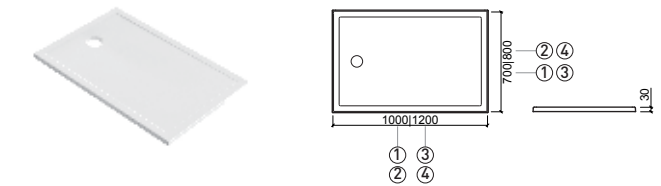

STEPIN € W/B

107520	80x80x35 SHOWER TRAY ① 800X800X35 RECEVEUR DE DOUCHE 80x80x35 [23.8Kg] ø90		149.86
107530	90x90x30 SHOWER TRAY ② 900X900X30 RECEVEUR DE DOUCHE 90x90x30 ø90		164.51