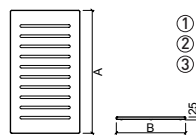

STRADO 120/140

€ WENGUÉ € TEKA

64010	PLATFORM 748x535 F/STRADO 120x75 | 140x75 CAILLEBOTIS 748x535 P/STRADO 120x75 | 140x75 [4.9Kg]	① 748X534X25	190.94	190.94
64013	PLATFORM 748x585 F/STRADO 120x80 | 140x80 CAILLEBOTIS 748x585 P/STRADO 120x80 | 140x80 [5.5Kg]	② 748X584X25	232.36	232.36
64025	PLATFORM 748x684 F/STRADO 120x90 | 140x90 CAILLEBOTIS 748x684 P/STRADO 120x90 | 140x90 [6.2Kg]	③ 748X684X25	240.82	240.82

	A	B
①	748	534
②	748	584
③	748	684

MORAIRA

€ WENGUÉ

6071573	PLATFORM F/MORAIRA 80x80 ① CAILLEBOTIS P/MORAIRA 80x80	660X660X15	210.97
6071673	PLATFORM F/MORAIRA 90x72 ② CAILLEBOTIS P/MORAIRA 90x72	760X580X15	218.77
6071773	PLATFORM F/MORAIRA 100x70 ③ CAILLEBOTIS P/MORAIRA 100x70 [5.7Kg]	875X575X15	261.22
6071873	PLATFORM F/MORAIRA 120x70 ④ CAILLEBOTIS P/MORAIRA 120x70 [6.8Kg]	1070X575X15	271.22
6071973	PLATFORM F/MORAIRA 120x80 ⑤ CAILLEBOTIS P/MORAIRA 120x80	1050X650X15	306.30