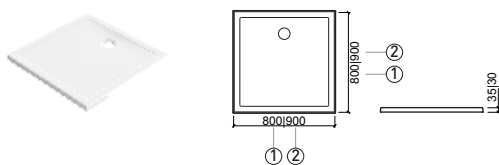

STEPIN W/ANTI SKID STEPIN ANTIDÉRAPANT € W/B € CR

107520	80x80x35 SHOWER TRAY ① 800X800X35 W/ANTI-SLIP RECEVEUR DE DOUCHE 80x80x35 ANTIDÉRAPANT [23.8Kg] ø90		179.83	215.80
107520	80x80x35 SHOWER TRAY ① 800X800X35 W/ANTI-SLIP RECEVEUR DE DOUCHE 80x80x35 ANTIDÉRAPANT [23.8Kg] ø90		179.83	215.80
107530	90x90x30 SHOWER TRAY ② 900X900X30 W/ANTI-SLIP RECEVEUR DE DOUCHE 90x90x30 ANTIDÉRAPANT ø90		197.40	236.88
107530	90x90x30 SHOWER TRAY ② 900X900X30 W/ANTI-SLIP RECEVEUR DE DOUCHE 90x90x30 ANTIDÉRAPANT ø90		197.40	236.88