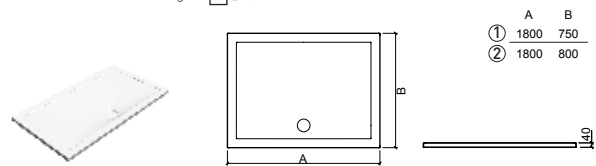

OPEN 180

€ W/B

801520	180x75 SHOWER TRAY [C=4CM] RECEVEUR DE DOUCHE 180x75 [C=4CM] [21.5Kg] ø90	① 1800x750x40	415.09
801530	180x80 SHOWER TRAY [C=4CM] RECEVEUR DE DOUCHE 180x80 [C=4CM] [24.5Kg] ø90	② 1800x800x40	441.87