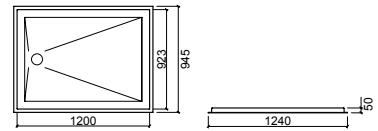

NEW WCCARE

€ W/B

800900	120x90 SHOWER TRAY RECEVEUR DE DOUCHE 120x90	1240X945X50	362.03