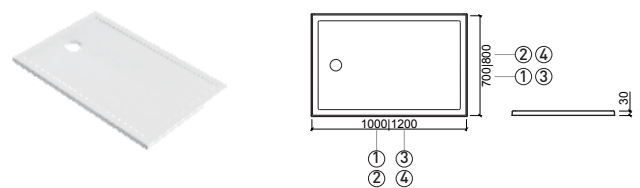

STEPIN W/ANTI SKID STEPIN ANTIDÉRAPANT € W/B € CR

107520	80x80x35 SHOWER TRAY ① 800X800X35 W/ANTI-SLIP RECEVEUR DE DOUCHE 80x80x35 ANTIDÉRAPANT [23.8Kg] ø90		179.83	215.80
107520	80x80x35 SHOWER TRAY ① 800X800X35 W/ANTI-SLIP RECEVEUR DE DOUCHE 80x80x35 ANTIDÉRAPANT [23.8Kg] ø90		179.83	215.80
107530	90x90x30 SHOWER TRAY ② 900X900X30 W/ANTI-SLIP RECEVEUR DE DOUCHE 90x90x30 ANTIDÉRAPANT ø90		197.40	236.88
107530	90x90x30 SHOWER TRAY ② 900X900X30 W/ANTI-SLIP RECEVEUR DE DOUCHE 90x90x30 ANTIDÉRAPANT ø90		197.40	236.88