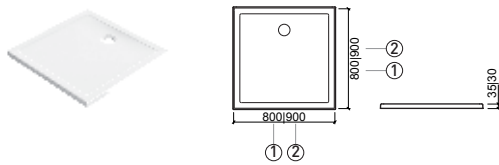

STEPIN € W/B

107520	80x80x35 SHOWER TRAY ① 800X800X35 RECEVEUR DE DOUCHE 80x80x35 [23.8Kg] ø90		149.86
107530	90x90x30 SHOWER TRAY ② 900X900X30 RECEVEUR DE DOUCHE 90x90x30 ø90		164.51