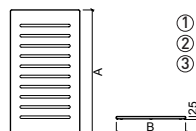

A	B
①	965	534
②	965	584
③	965	684