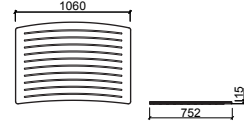

SEATS/PLATFORM | SIÈGES/CAILLEBOTIS

STRADO

€ WENGUÉ € TEKA

64012	SEAT F/SHOWER TRAY STRADO 75 SIÈGE P/RECEVEUR DE DOUCHE STRADO 75 [6.9Kg]	① 585X275X420	266.52	266.52
64015	SEAT F/SHOWER TRAY STRADO 80 SIÈGE P/RECEVEUR DE DOUCHE STRADO 80 [7.4Kg]	② 633X275X420	309.97	309.97
64027	SEAT F/SHOWER TRAY STRADO 90 SIÈGE P/RECEVEUR DE DOUCHE STRADO 90 [7.9Kg]	③ 733X275X420	320.86	320.86

	A	B	C
①	585	275	420
②	633	275	420
③	733	275	420

QUADRA

€ WENGUÉ

6072373	PLATFORM F/QUADRA 80x80 ① CAILLEBOTIS P/QUADRA 80x80	636X655X15	210.97
6072473	PLATFORM F/QUADRA 90x90 ② CAILLEBOTIS P/QUADRA 90x90	741X755X15	255.81

STRADO 100

€ WENGUÉ € TEKA

64035	PLATFORM 850x600 F/STRADO 100x75 CAILLEBOTIS 850x600 P/STRADO 100x75 [6.1Kg]	① 850X600X25	243.23	243.23
64036	PLATFORM 850x650 F/STRADO 100x80 CAILLEBOTIS 850x650 P/STRADO 100x80 [6.3Kg]	② 850X650X25	253.07	253.07
64037	PLATFORM 850x750 F/STRADO 100x90 CAILLEBOTIS 850x750 P/STRADO 100x90 [7.2Kg]	③ 850X750X25	274.16	274.16

	A	B
①	850	600
②	850	650
③	850	750

EXTRA-LARGE

€ WENGUÉ

6072273	PLATFORM F/EXTRA-LARGE 120x90 [-] CAILLEBOTIS P/EXTRA-LARGE 120x90 [-]	1060X752X15	322.13

STRADO 120/140

€ WENGUÉ € TEKA

64010	PLATFORM 748x535 F/STRADO 120x75 | 140x75 CAILLEBOTIS 748x535 P/STRADO 120x75 | 140x75 [4.9Kg]	① 748X534X25	190.94	190.94
64013	PLATFORM 748x585 F/STRADO 120x80 | 140x80 CAILLEBOTIS 748x585 P/STRADO 120x80 | 140x80 [5.5Kg]	② 748X584X25	232.36	232.36
64025	PLATFORM 748x684 F/STRADO 120x90 | 140x90 CAILLEBOTIS 748x684 P/STRADO 120x90 | 140x90 [6.2Kg]	③ 748X684X25	240.82	240.82

	A	B
①	748	534
②	748	584
③	748	684

MORAIRA

€ WENGUÉ