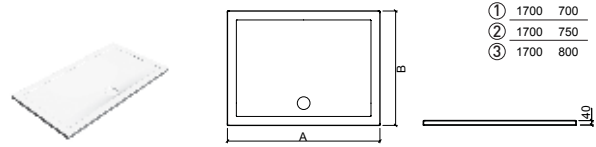

OPEN 170

€ W/B

801470	170x70 SHOWER TRAY [C=4CM] RECEVEUR DE DOUCHE 170x70 [C=4CM] [21.5Kg] ø90	① 1700x700x40	375.43
801480	170x75 SHOWER TRAY [C=4CM] RECEVEUR DE DOUCHE 170x75 [C=4CM] [21.5Kg] ø90	② 1700x750x40	385.73
801490	170x80 SHOWER TRAY [C=4CM] RECEVEUR DE DOUCHE 170x80 [C=4CM] [23.0Kg] ø90	③ 1700x800x40	408.39