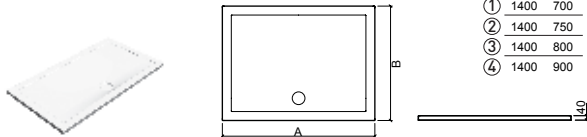

SHOWER TRAYS RECEVEURS DE DOUCHE

OPEN 140

€ W/B

801180	140x70 SHOWER TRAY [C=4CM] RECEVEUR DE DOUCHE 140x70 [C=4CM] [16.5Kg] ø90	① 1400x700x40	306.50
801030	140x75 SHOWER TRAY [C=4CM] RECEVEUR DE DOUCHE 140x75 [C=4CM] [17.0Kg] ø90	② 1400x750x40	327.59
801040	140x80 SHOWER TRAY [C=4CM] RECEVEUR DE DOUCHE 140x80 [C=4CM] [17.5Kg] ø90	③ 1400x800x40	351.49
801050	140x90 SHOWER TRAY [C=4CM] RECEVEUR DE DOUCHE 140x90 [C=4CM] [19.0Kg] ø90	④ 1400x900x40	392.26