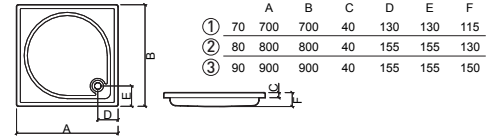

MARIANA

€ W/B € CR

80001	70x70 SHOWER TRAY RECEVEUR DE DOUCHE 70x70	① 700X700X115	114.95	120.65
80000	80x80 SHOWER TRAY RECEVEUR DE DOUCHE 80x80	② 800X800X130	118.73	136.88
80002	90x90 SHOWER TRAY RECEVEUR DE DOUCHE 90x90	③ 900X900X150	146.24	169.14