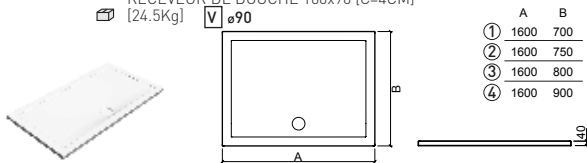

OPEN 160

€ W/B

801430	160x70 SHOWER TRAY [C=4CM] RECEVEUR DE DOUCHE 160x70 [C=4CM] [21.0Kg] ø90	① 1600x700x40	319.30
801440	160x75 SHOWER TRAY [C=4CM] RECEVEUR DE DOUCHE 160x75 [C=4CM] [21.0Kg] ø90	② 1600x750x40	328.05
801450	160x80 SHOWER TRAY [C=4CM] RECEVEUR DE DOUCHE 160x80 [C=4CM] [21.5Kg] ø90	③ 1600x800x40	350.81
801460	160x90 SHOWER TRAY [C=4CM] RECEVEUR DE DOUCHE 160x90 [C=4CM] [24.5Kg] ø90	④ 1600x900x40	389.64