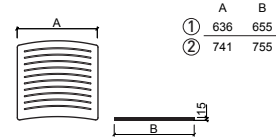

QUADRA

€ WENGUÉ

6072373	PLATFORM F/QUADRA 80x80 ① CAILLEBOTIS P/QUADRA 80x80	636X655X15	210.97
6072473	PLATFORM F/QUADRA 90x90 ② CAILLEBOTIS P/QUADRA 90x90	741X755X15	255.81