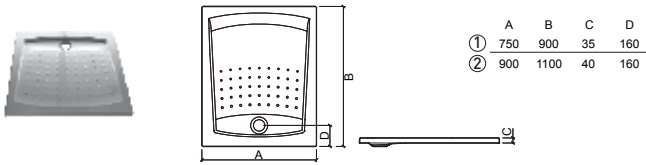

MILLENNIUM

€ W/B € CR

800060	90x75 SHOWER TRAY ① RECEVEUR DE DOUCHE 90x75 [13.2Kg] [V] ø90	900X750X35	222.15	266.12
800110	110x90 SHOWER TRAY ② RECEVEUR DE DOUCHE 110x90 [18.0Kg] [V] ø90	1100X900X40	267.25	321.38