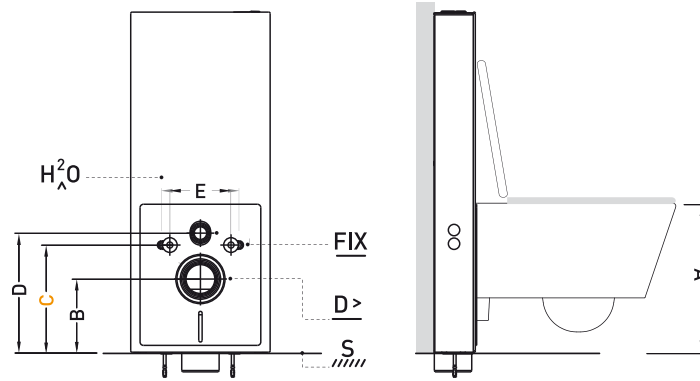

INSTALLATION DIMENSIONS

SANGLASS WALL Wall hung WC

Mandatory quota

	A	B	C	D	E
URB.Y	400	220	320	355	180
URB.Y 52	400	220	320	355	180
NEWDAY	400	220	320	355	180
WCA	425	220	320	355	230
ADVANCE	400	219	320	355	180
LOOK	408	216	320	350	180
LOOK Rimflush	415	225	320	356	180
SANIBOLD	407	220	320	352	180
SANIBOLD Rimflush	413	215	320	353	180
SANLIFE Rimflush	400	220	320	355	180

LEGEND.

FIX FIXATION

H²O WATER SUPPLY

D> FLUSH

S FINISH FLOOR