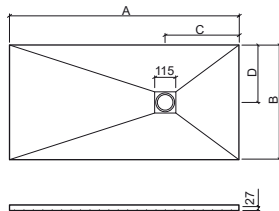

STONIT

CLASSE CLASS CLASS 2