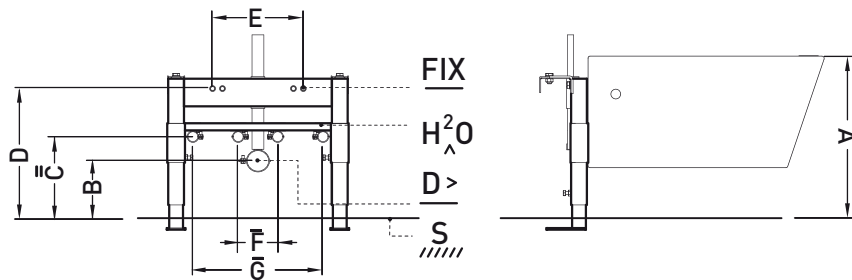

Reference	Description	€
439	METAL SUPPORT FOR WALL HUNG BIDETS FOR PALDUR WALL	131,60€
	 7.8Kg	

INSTALLATION DIMENSIONS

Wall hung bidets

	A	B	C	D	E	F	G
CETUS	420	115	180	330	180	100	300
JADE	420	170	235	350	230	100	300
MILLENNIUM	420	185	250	355	230	100	300
NAU	420	195	260	345	180	100	300
URB.Y	420	115	180	340	180	100	300
URB.Y 52	420	115	180	340	180	100	300
NEWDAY	420	190	255	345	180	100	300
WCA	420	145	210	320	230	100	-
ADVANCE	420	194	259	354	180	100	-
EASY	420	105	170	355	180	100	-
LOOK	420	140	140	350	180	120	300
LOOK 	420	130	140	350	180	135	300
SANLIFE	420	145	170	345	180	150	300
SANIBOLD	420	130	130	340	180	130	300
SANIBOLD 	420	140	130	335	180	130	300
STATUS	420	110	240	355	180	130	-
							
							