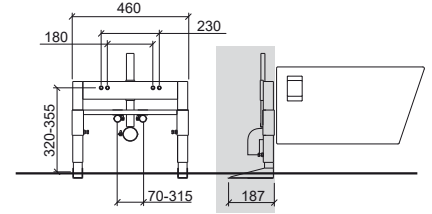

Reference	Description	€
439	METAL SUPPORT FOR WALL HUNG BIDETS FOR PALDUR WALL	131,60€
	 7.8Kg	

INSTALLATION DIMENSIONS

Wall hung bidets

	A	B	C	D	E	F	G
CETUS	420	115	180	330	180	100	300
JADE	420	170	235	350	230	100	300
MILLENNIUM	420	185	250	355	230	100	300
NAU	420	195	260	345	180	100	300
URB.Y	420	115	180	340	180	100	300
URB.Y 52	420	115	180	340	180	100	300
NEWDAY	420	190	255	345	180	100	300
WCA	420	145	210	320	230	100	-
ADVANCE	420	194	259	354	180	100	-
EASY	420	105	170	355	180	100	-
LOOK	420	140	140	350	180	120	300
LOOK 	420	130	140	350	180	135	300
SANLIFE	420	145	170	345	180	150	300
SANIBOLD	420	130	130	340	180	130	300
SANIBOLD 	420	140	130	335	180	130	300
STATUS	420	110	240	355	180	130	-
							
							