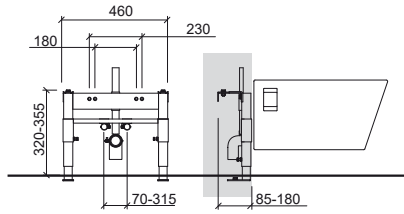

Reference	Description	€
439	METAL SUPPORT FOR WALL HUNG BIDETS FOR PALDUR WALL	131,60€
	 7.8Kg	

INSTALLATION DIMENSIONS

Wall hung bidets

	A	B	C	D	E	F	G
CETUS	420	115	180	330	180	100	300
JADE	420	170	235	350	230	100	300
MILLENNIUM	420	185	250	355	230	100	300
NAU	420	195	260	345	180	100	300
URB.Y	420	115	180	340	180	100	300
URB.Y 52	420	115	180	340	180	100	300
NEWDAY	420	190	255	345	180	100	300
WCA	420	145	210	320	230	100	-
ADVANCE	420	194	259	354	180	100	-
EASY	420	105	170	355	180	100	-
LOOK	420	140	140	350	180	120	300
LOOK 	420	130	140	350	180	135	300
SANLIFE	420	145	170	345	180	150	300
SANIBOLD	420	130	130	340	180	130	300
SANIBOLD 	420	140	130	335	180	130	300
STATUS	420	110	240	355	180	130	-
							
							