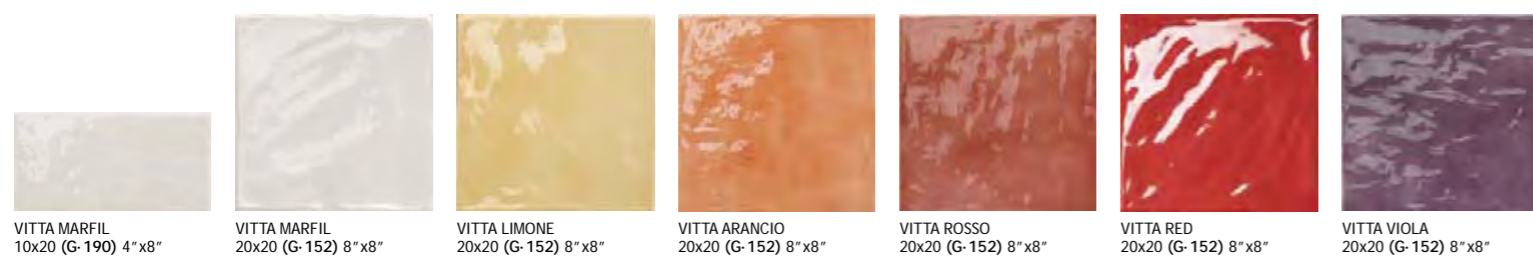

ART TACO BLANCO 20x20 (G-220) 8"x8"

ART COIMBRA 1890-1900

ART COIMBRA 20x20 (G-220) 8"x8"

ART MANISES 1750-1780

ART MANISES 20x20 (G-220) 8"x8"

ONDA V

ART ONDA V CENTRO 20x20 (G-220) 8"x8"

ART ONDA V ESQUINA 20x20 (G-220) 8"x8"

ART ONDA V CENEFA 20x20 (G-220) 8"x8"

Vitta Marfil 20x20 · Vitta Viola 20x20 · Vintage 20x20 · Torelo Vitta Viola 3x20 · Pav. Vitta Marfil 33,3x33,3

BASES

VITTA MARFIL 10x20 (G-190) 4"x8" VITTA MARFIL 20x20 (G-152) 8"x8" VITTA LIMONE 20x20 (G-152) 8"x8" VITTA ARANCIO 20x20 (G-152) 8"x8" VITTA ROSSO 20x20 (G-152) 8"x8" VITTA RED 20x20 (G-152) 8"x8" VITTA VIOLA 20x20 (G-152) 8"x8"