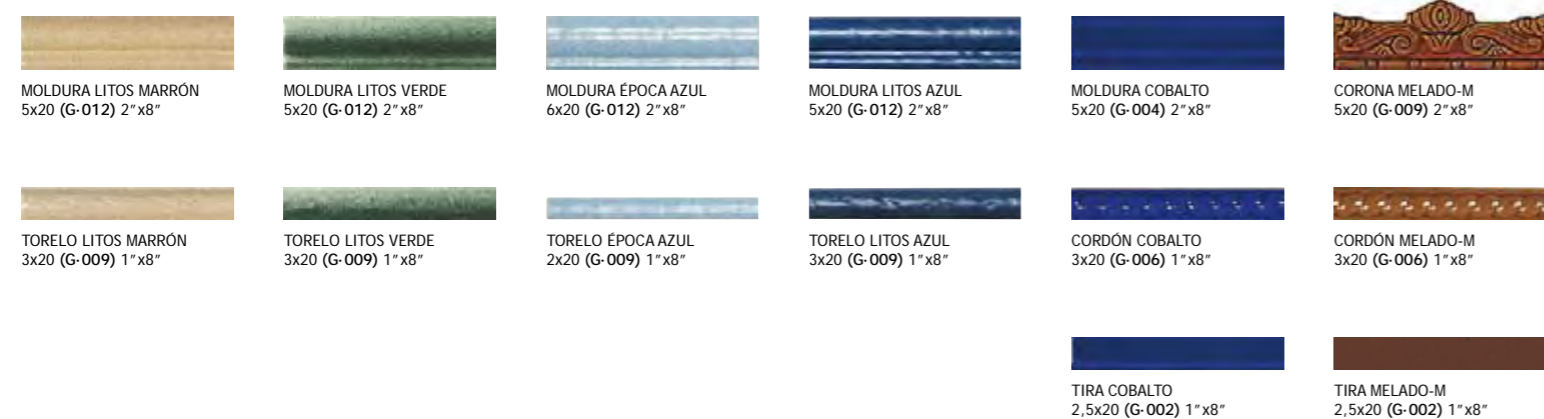

MOLDURA LITOS MARRÓN 5x20 (G-012) 2"x8"
MOLDURA LITOS VERDE 5x20 (G-012) 2"x8"
MOLDURA ÉPOCA AZUL 6x20 (G-012) 2"x8"
MOLDURA LITOS AZUL 5x20 (G-012) 2"x8"
MOLDURA COBALTO 5x20 (G-004) 2"x8"
CORONA MELADO-M 5x20 (G-009) 2"x8"
TORELO LITOS MARRÓN 3x20 (G-009) 1"x8"
TORELO LITOS VERDE 3x20 (G-009) 1"x8"
TORELO ÉPOCA AZUL 2x20 (G-009) 1"x8"
TORELO LITOS AZUL 3x20 (G-009) 1"x8"
CORDÓN COBALTO 3x20 (G-006) 1"x8"
CORDÓN MELADO-M 3x20 (G-006) 1"x8"
TIRA COBALTO 2,5x20 (G-002) 1"x8"
TIRA MELADO-M 2,5x20 (G-002) 1"x8"

PACKING LIST	MODELO	MEDIDAS	PIEZAS / CAJA	PIEZAS / M²	CAJA / PALLET	PESO / M²	PESO / PIEZA	PESO / CAJA	M² / PALLET	PESO / PALLET	VENTA
	BASES	20 x 20 - 8" x 8"	25	25	100	13,75	0,55	13,75	100	1.375	M²
	CORONA	5 x 20 - 2" x 8"	46	-	-	-	0,17	8,49	-	-	PIEZA
	MOLDURA	5 x 20 - 2" x 8"	64	-	-	-	0,12	7,54	-	-	PIEZA
	MOLD. LITOS	5 x 20 - 2" x 8"	38	-	-	-	0,16	6,25	-	-	PIEZA
	MOLD. ÉPOCA	6 x 20 - 2" x 8"	24	-	-	-	0,16	3,94	-	-	PIEZA
	TORELO LITOS	3 x 20 - 1" x 8"	80	-	-	-	0,09	6,92	-	-	PIEZA
	TORELO ÉPOCA	2 x 20 - 1" x 8"	90	-	-	-	0,09	8,30	-	-	PIEZA
	CORDÓN	3 x 20 - 1" x 8"	96	-	-	-	0,06	5,34	-	-	PIEZA
	TIRA	2,5 x 20 - 1" x 8"	130	-	-	-	0,07	8,08	-	-	PIEZA