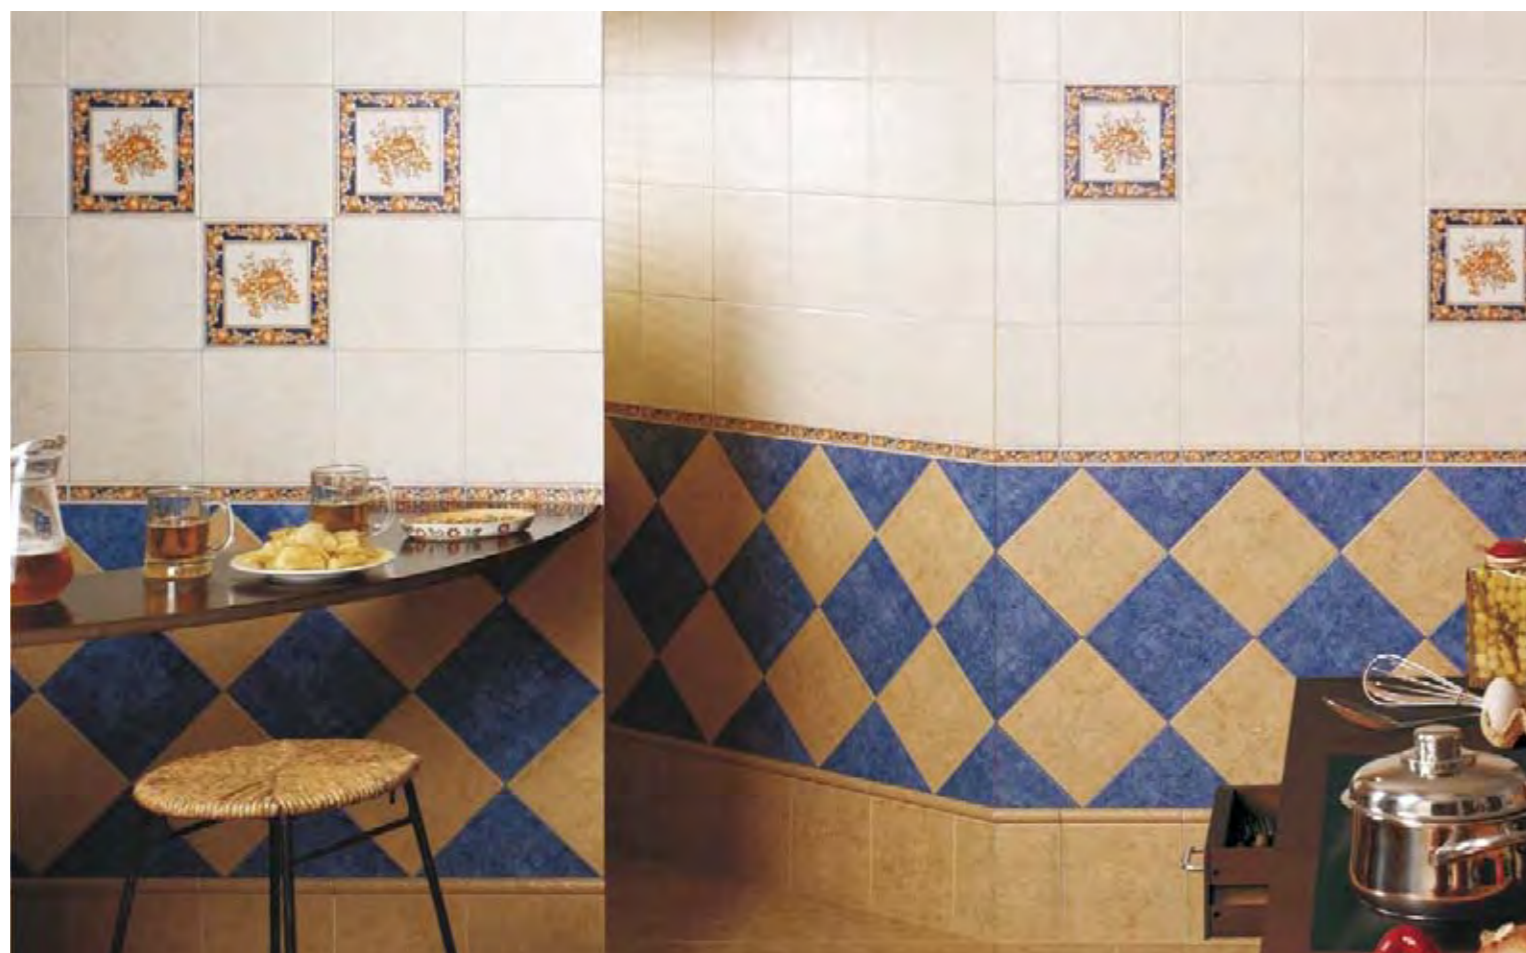

Litos Blanco 20x20 · Litos Marrón 20x20 · Litos Azul 20x20 · Torelo Litos Marrón 3x20 · Decor Litos 20x20 · Cenefa Litos 6,5x20 · Listelo Litos 3x20

BASES

PIEZAS ESPECIALES

DECOR

PAVIMENTO COORDINADO

PACKING LIST	MODELO	MEDIDAS	PIEZAS / CAJA	PIEZAS / M²	CAJA / PALLET	PESO / M²	PESO / PIEZA	PESO / CAJA	M² / PALLET	PESO / PALLET	VENTA
	BASES	20 x 20 · 8" x 8"	25	25	100	14,25	0,57	14,25	100	1.425	M²
	MOLDURA	5 x 20 · 2" x 8"	38	-	92	-	0,16	6	-	-	PIEZA
	TORELO	3 x 20 · 1" x 8"	80	-	92	-	0,1	8	-	-	PIEZA
	ÁNG. MOLDURA	5 x 5 · 2" x 2"	100	-	92	-	0,01	1	-	-	PIEZA
	CENEFA	6,5 x 20 · 3" x 8"	44	-	92	-	0,19	8,36	-	-	PIEZA
	DECOR	20 x 20 · 8" x 8"	16	25	92	-	0,63	10,08	-	-	PIEZA
	LISTELO	3 x 20 · 1" x 8"	88	-	92	-	0,1	8,8	-	-	PIEZA
	PAVIMENTO COOR.	33,3 x 33,3 · 13" x 13"	12	9	52	18,17	2,02	24,23	69,16	1.260	M²