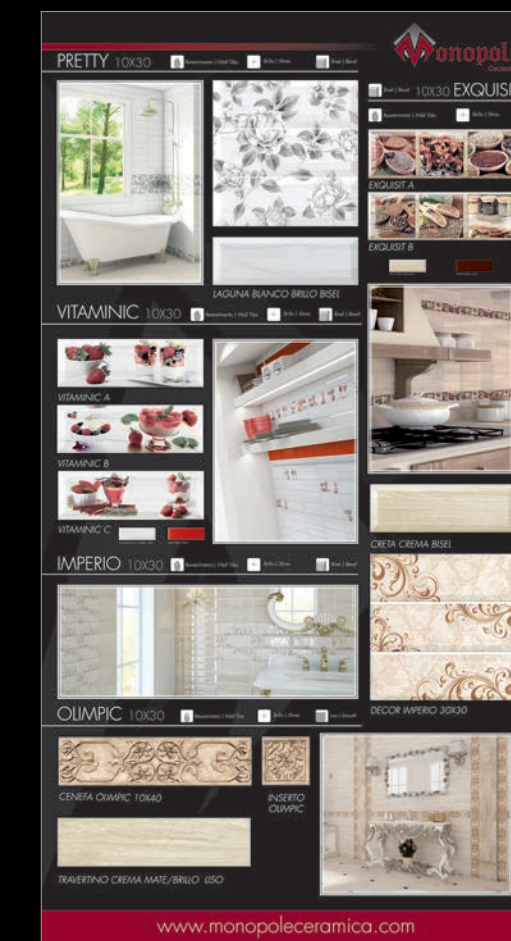

PAVIMENTO
PÚRPURA
31,6X31,6

PAVIMENTO
ROJO
31,6X31,6

PAVIMENTO
VERDE
31,6X31,6

CATÁLOGO / CATALOGUE

PANEL DE MANO / HAND PANEL

PANEL DE CUNA / COT PANEL

TECHNICAL PANELS / PANEL TÉCNICO

EXAMPLES OF OUR
CHOICE OF PANELS
EJEMPLOS DE NUESTRA
GAMA DE PANELES