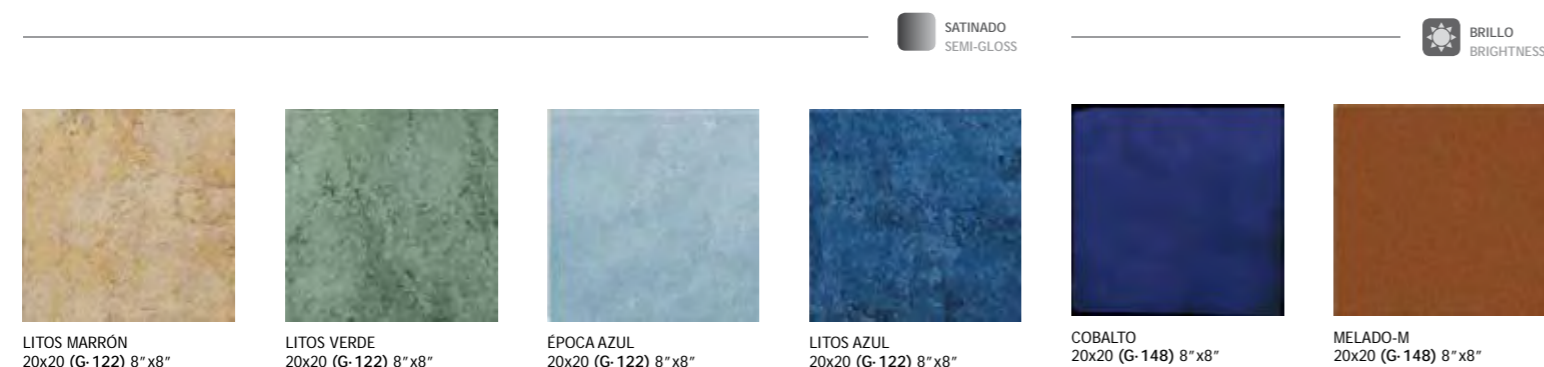

BASES

LITOS MARRÓN 20x20 (G-122) 8"x8"
 LITOS VERDE 20x20 (G-122) 8"x8"
 ÉPOCA AZUL 20x20 (G-122) 8"x8"
 LITOS AZUL 20x20 (G-122) 8"x8"
 COBALTO 20x20 (G-148) 8"x8"
 MELADO-M 20x20 (G-148) 8"x8"

PIEZAS ESPECIALES