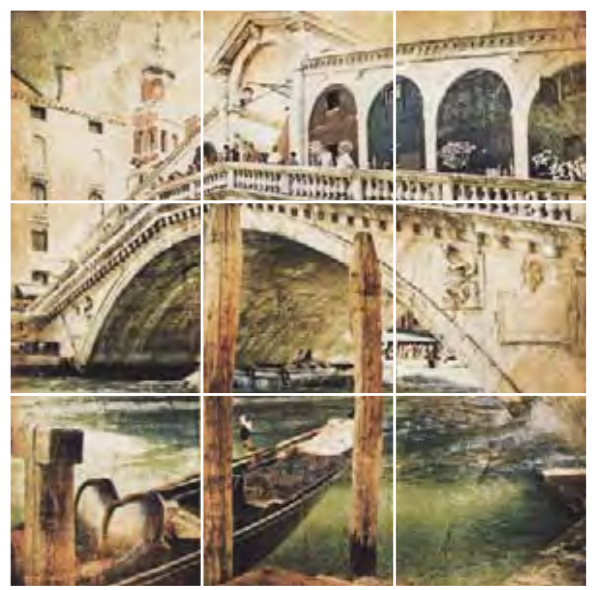

DECOR VENECIA 20x20 (G-280) 8"x8"

DECOR

DECOR SERVICE 1 20x20 (G-072) 8"x8"

DECOR SERVICE 2 20x20 (G-072) 8"x8"

DECOR SERVICE 3 20x20 (G-072) 8"x8"

CONJUNTO PIEMONTE (9 piezas) - 20x20 (G-260) 8"x8"

CONJUNTO CASTLE (9 piezas) - 20x20 (G-260) 8"x8"