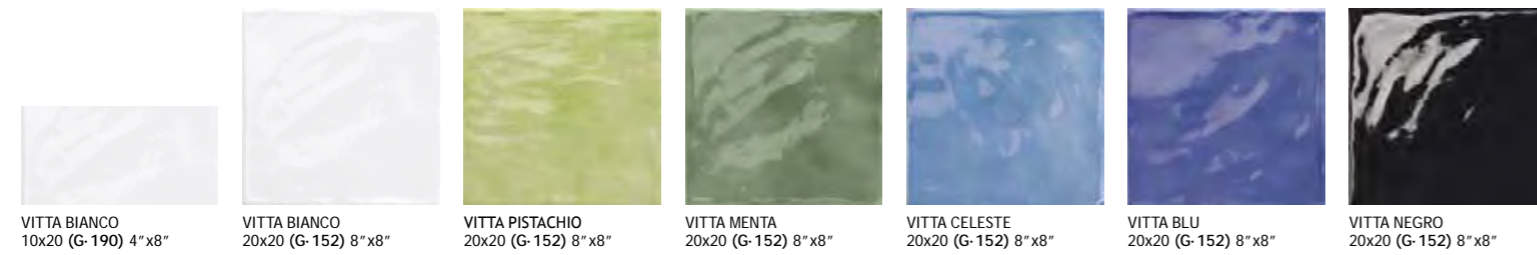

BASES

VITTA BIANCO 10x20 (G-190) 4"x8"
VITTA BIANCO 20x20 (G-152) 8"x8"
VITTA PISTACHIO 20x20 (G-152) 8"x8"
VITTA MENTA 20x20 (G-152) 8"x8"
VITTA CELESTE 20x20 (G-152) 8"x8"
VITTA BLU 20x20 (G-152) 8"x8"
VITTA NEGRO 20x20 (G-152) 8"x8"

PIEZAS ESPECIALES