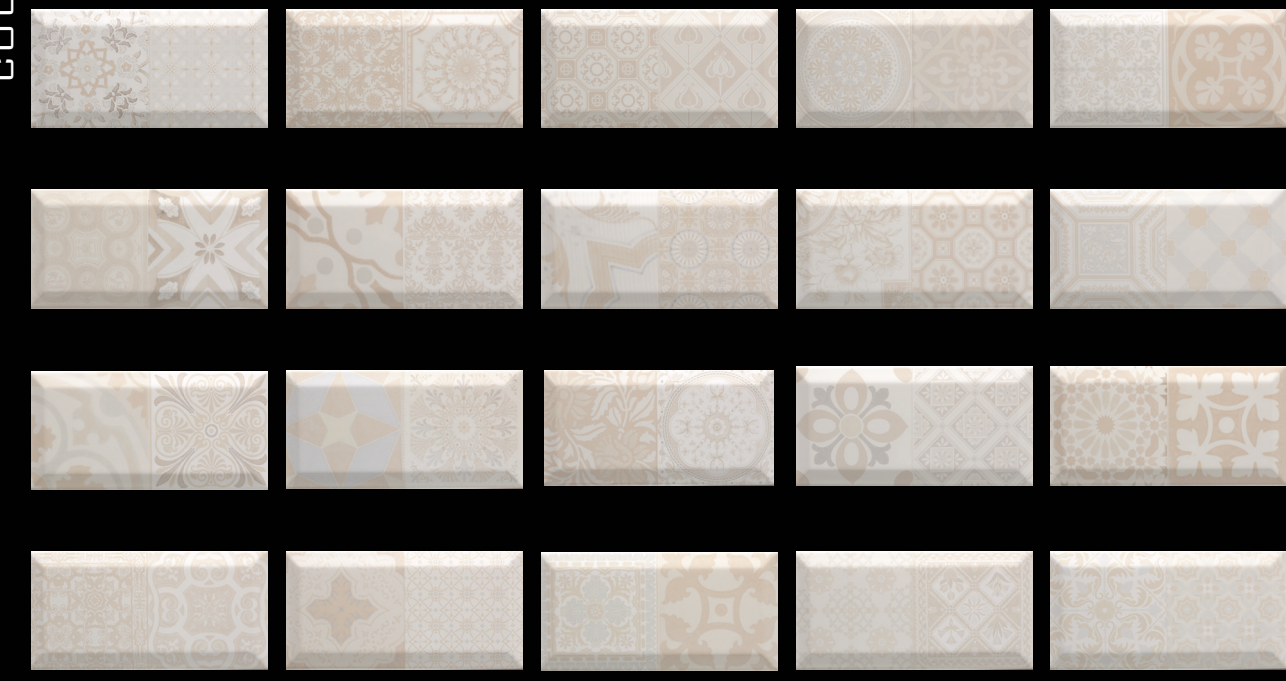

ANTIQUE MARFIL
10X20 31,6X31,6

* Complete Set on Page 36

Packing

Formato	Peso / Pieza Weight / Tile	Kg neto / Caja Kg net / Box	Kg bruto / Caja Kg gross / Box	Kg Neto / Palet Kg Net / Pallet	Kg bruto / Palet Kg gross / Pallet	Kg / Palet vacío Kg / Empty pallet	Kg / Caja vacía Kg / Empty box	Piezas / Caja Tiles / Box	Cajas / Palet Box / Pallet	Piezas / Palet Tiles / Pallet	m² / Caja Sqm / Box	m² Pieza Sqm / Tile	m² / Palet Sqm / Pallet
Base 10x20	0,253	12,65	12,76	1.214,40	1.249,96	25	0,11	50	96	4.800	1	0,02	96
Pavimento 31,6x31,6	1,837	18,37	18,48	1028,72	1059,88	25	0,11	10	56	560	1	0,1	56

Pavimento & Revestimiento: Antique Marrón & Antique Marfil
Floor & Wall Tiles: Antique Marrón & Antique Marfil