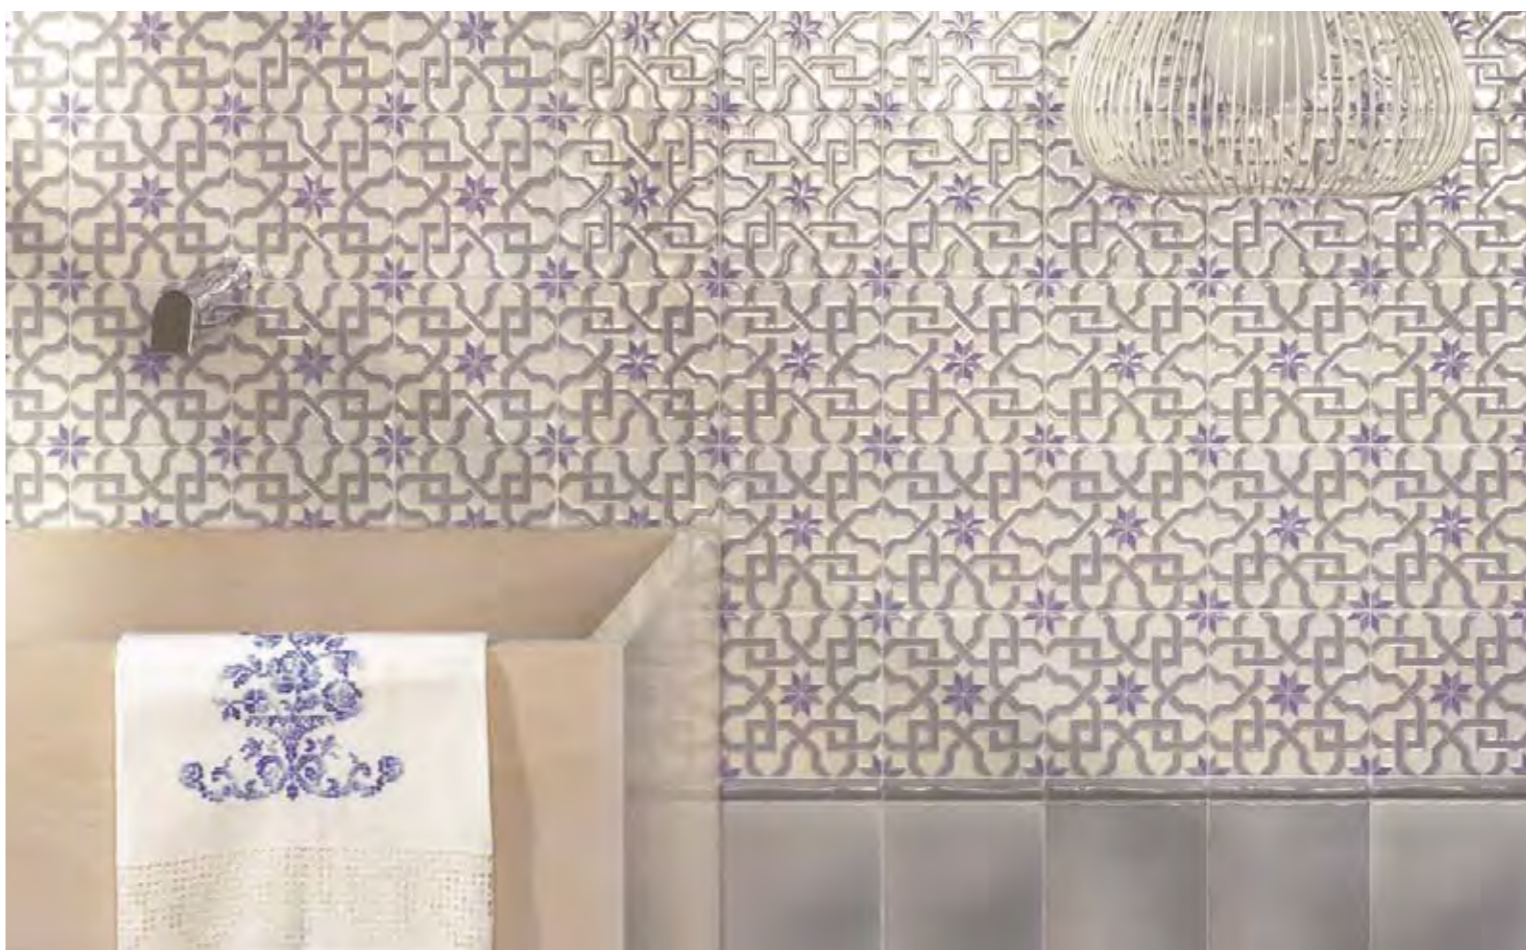

Tissu Gris 15x15 · Torelo Tissu Gris 2x15 · Damas Gris 15x15

15x15 6"x6"