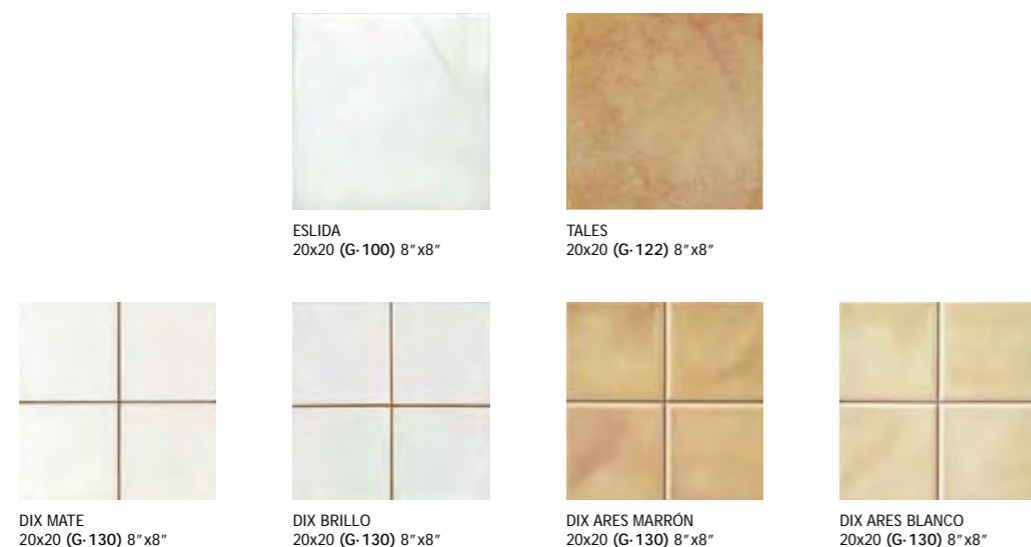

BASES

ESLIDA
20x20 (G-100) 8"x8"

TALES
20x20 (G-122) 8"x8"

DIX MATE
20x20 (G-130) 8"x8"

DIX BRILLO
20x20 (G-130) 8"x8"

DIX ARES MARRÓN
20x20 (G-130) 8"x8"

DIX ARES BLANCO
20x20 (G-130) 8"x8"

PIEZAS ESPECIALES