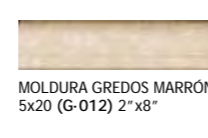

TORELO GREDOS MARRÓN
3x20 (G-009) 1"x8"