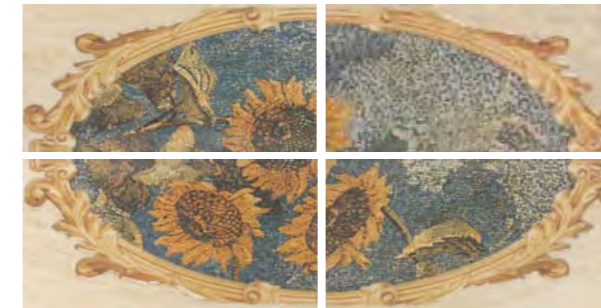

DECOR

CONJUNTO GIRASOL (4 piezas)
15x30 (G-280) 6"x12"