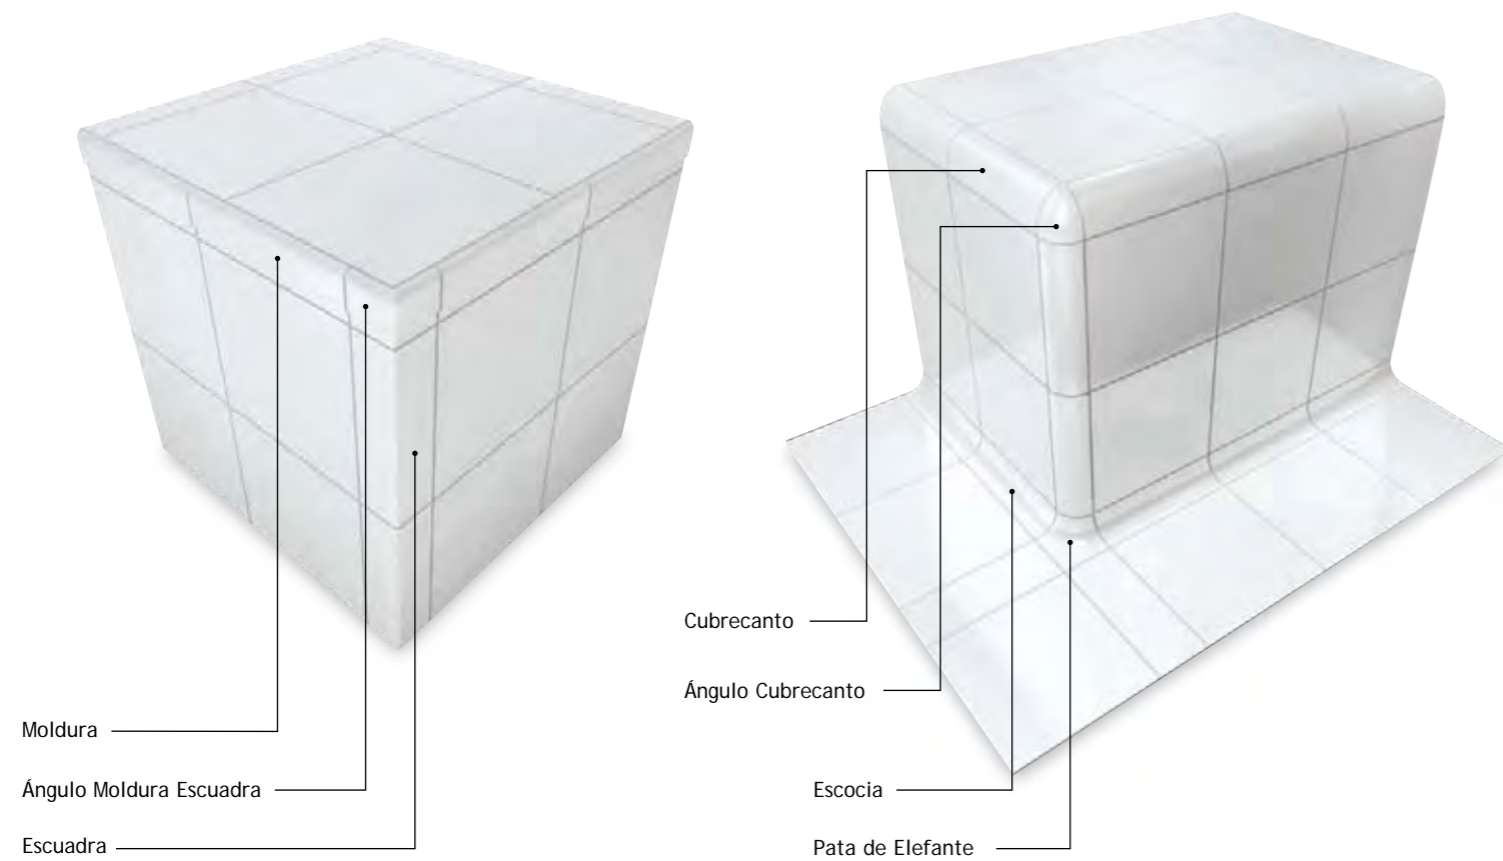

CELESTE BRILLO
20x20 (G-100) 8"x8"

BLU BRILLO
20x20 (G-122) 8"x8"

COBALTO BRILLO
20x20 (G-148) 8"x8"

NEGRO BRILLO
20x20 (G-148) 8"x8"

PACKING LIST	MODELO	MEDIDAS	PIEZAS / CAJA	PIEZAS / M ²	CAJA / PALLET	PESO / M ²	PESO / PIEZA	PESO / CAJA	M ² / PALLET	PESO / PALLET	VENTA
	BASES / BASE DECOR	20 x 20 - 8" x 8"	25	25	100	13,25	0,53	13,25	100	1.325	M ²