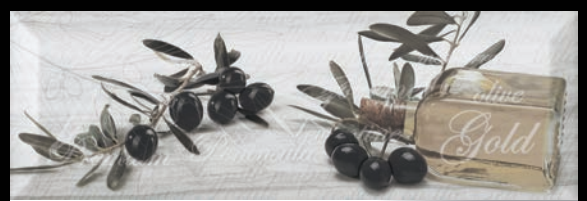

Revestimiento : Blanco y Rojo Brillo Bisel & Decorado Fresh
Wall Tiles: Blanco y Rojo Brillo Bisel & Decor Fresh

Monopole
Cerámica
ACEITE
10X30

COCINA - KITCHEN

LAGUNA BLANCO BRILLO BISEL

LAGUNA VERDE BRILLO BISEL