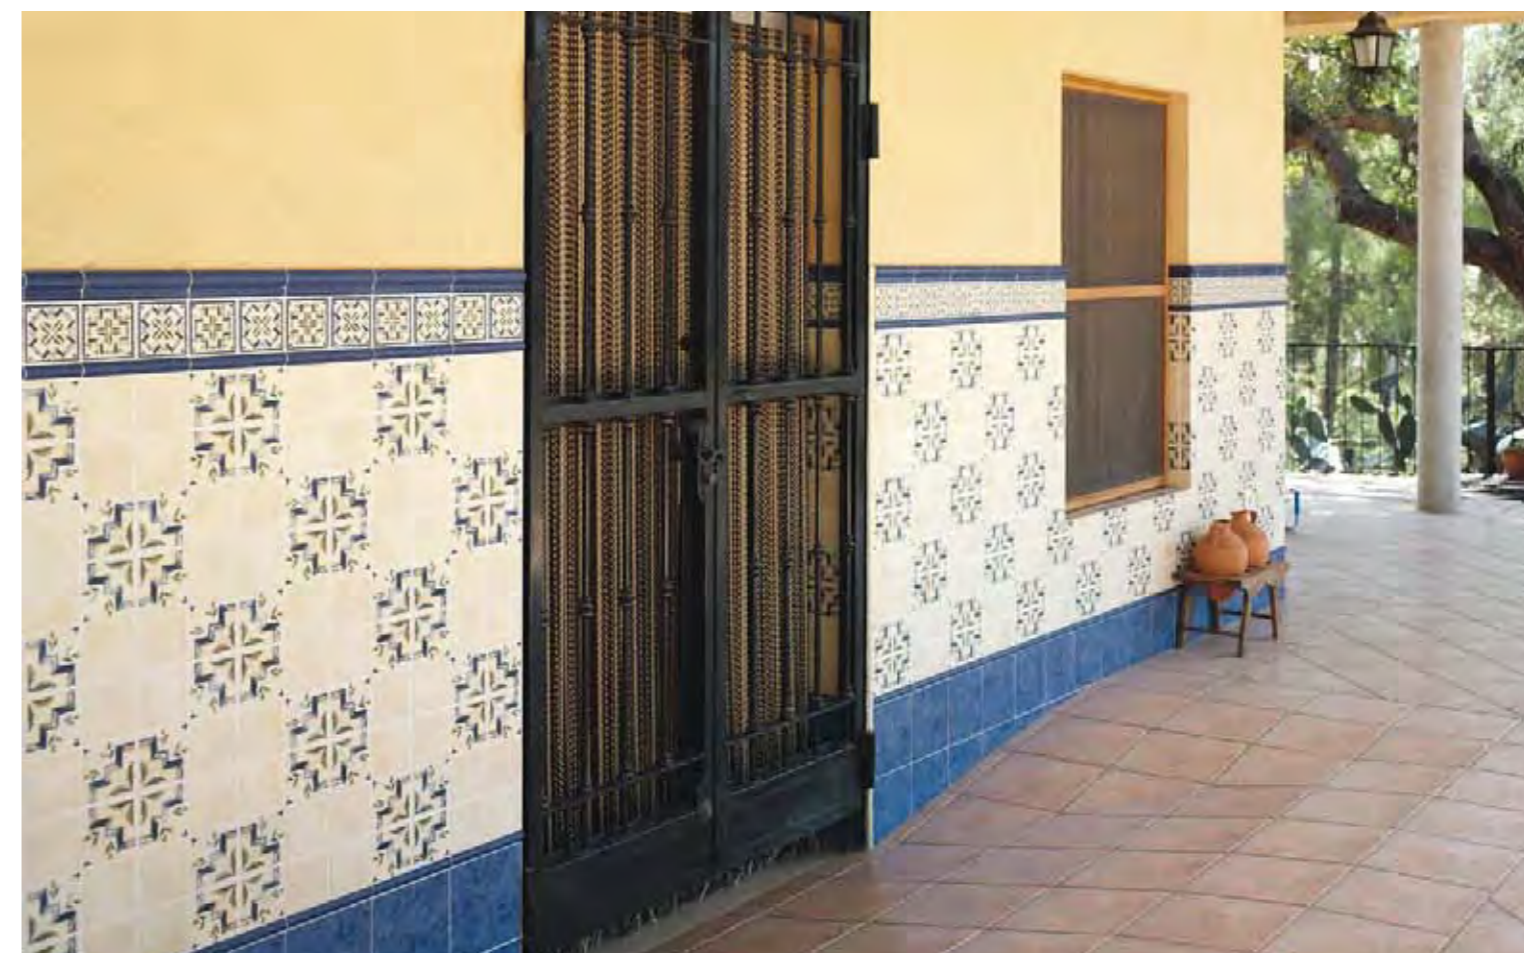

zócalo **LEIRIA** 20x20 8"x8"

REVESTIMIENTO
WALL TILE

SATINADO
SEMI-GLOSS

MAINZU

Dix Ares Blanco 20x20 · Leiria 20x20 · Cenefa L-50 10x20 · Litos Azul 20x20 · Torelo Litos Azul 3x20 · Moldura Litos Azul 5x20