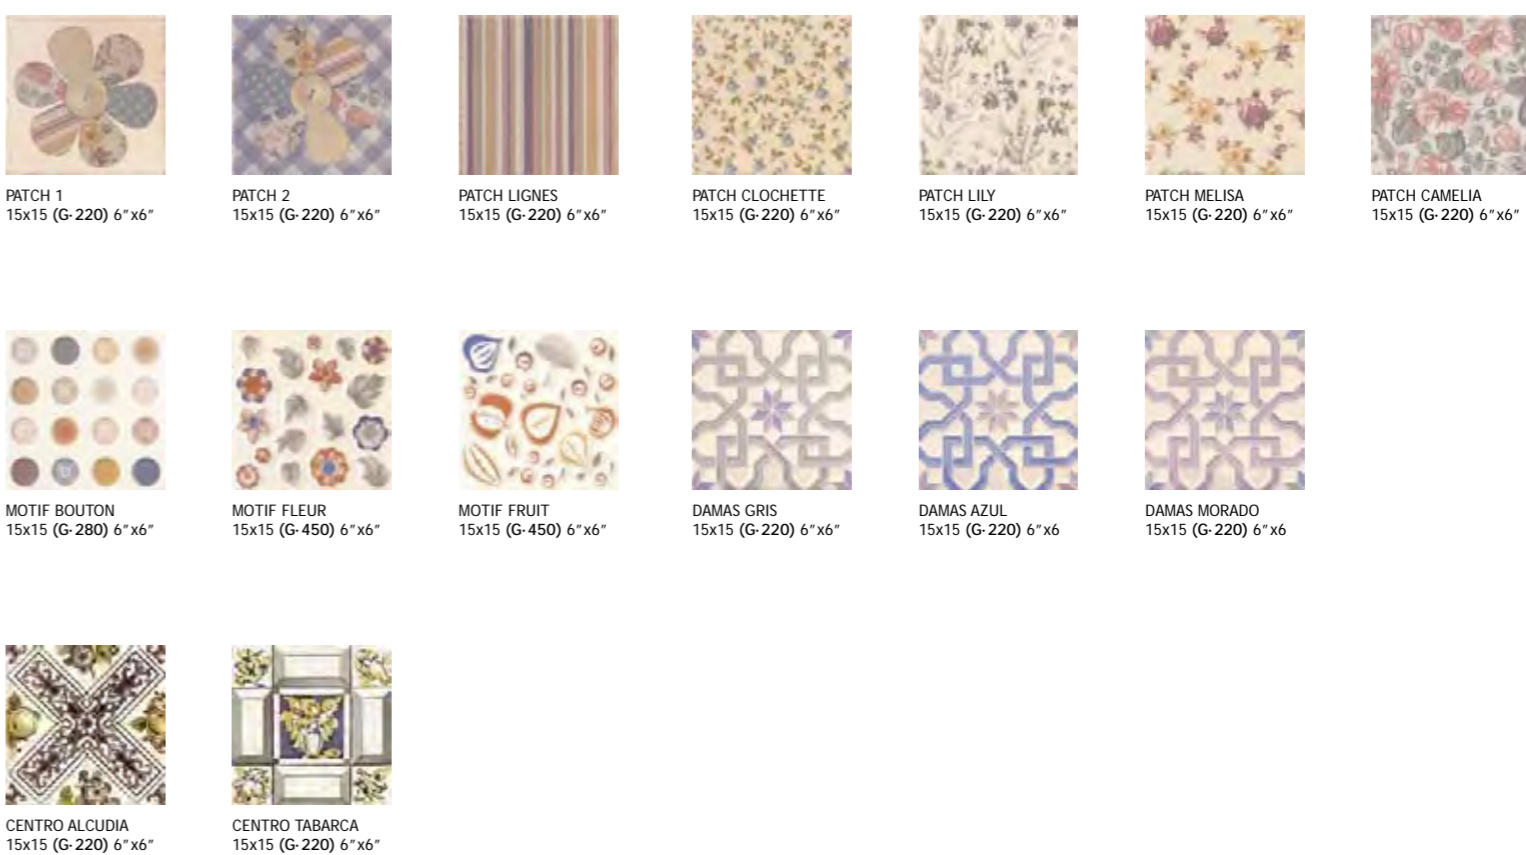

BASE DECOR

PATCH 1 15x15 (G-220) 6"x6"
PATCH 2 15x15 (G-220) 6"x6"
PATCH LIGNES 15x15 (G-220) 6"x6"
PATCH CLOCHETTE 15x15 (G-220) 6"x6"
PATCH LILY 15x15 (G-220) 6"x6"
PATCH MELISA 15x15 (G-220) 6"x6"
PATCH CAMELIA 15x15 (G-220) 6"x6"
MOTIF BOUTON 15x15 (G-280) 6"x6"
MOTIF FLEUR 15x15 (G-450) 6"x6"
MOTIF FRUIT 15x15 (G-450) 6"x6"
DAMAS GRIS 15x15 (G-220) 6"x6"
DAMAS AZUL 15x15 (G-220) 6"x6"
DAMAS MORADO 15x15 (G-220) 6"x6"
CENTRO ALCUDIA 15x15 (G-220) 6"x6"
CENTRO TABARCA 15x15 (G-220) 6"x6"

PACKING LIST	MODELO	MEDIDAS	PIEZAS / CAJA	PIEZAS / M²	CAJA / PALLET	PESO / M²	PESO / PIEZA	PESO / CAJA	M² / PALLET	PESO / PALLET	VENTA
	BASES / BASE DECOR	15 x 15 - 6" x 6"	44	44	80	13,84	0,31	13,84	80	1.107,01	M²
	TORELO	2 x 15 - 1" x 6"	90	-	92	-	0,07	6,3	-	-	PIEZA