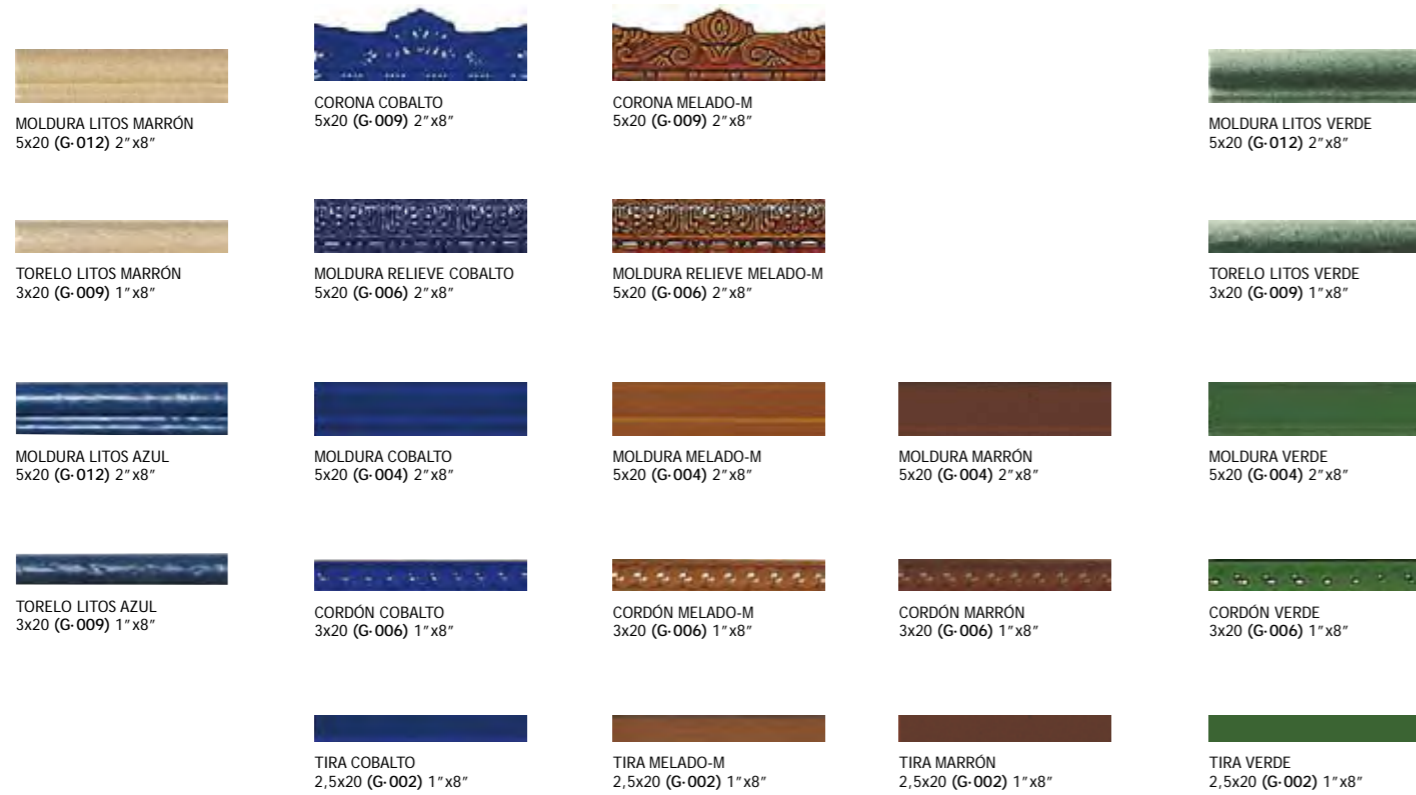

PIEZAS ESPECIALES

MOLDURA LITOS MARRÓN 5x20 (G-012) 2"x8" CORONA COBALTO 5x20 (G-009) 2"x8" CORONA MELADO-M 5x20 (G-009) 2"x8" MOLDURA LITOS VERDE 5x20 (G-012) 2"x8" TORELO LITOS MARRÓN 3x20 (G-009) 1"x8" MOLDURA RELIEVE COBALTO 5x20 (G-006) 2"x8" MOLDURA RELIEVE MELADO-M 5x20 (G-006) 2"x8" TORELO LITOS VERDE 3x20 (G-009) 1"x8" MOLDURA LITOS AZUL 5x20 (G-012) 2"x8" MOLDURA COBALTO 5x20 (G-004) 2"x8" MOLDURA MELADO-M 5x20 (G-004) 2"x8" MOLDURA MARRÓN 5x20 (G-004) 2"x8" MOLDURA VERDE 5x20 (G-004) 2"x8" TORELO LITOS AZUL 3x20 (G-009) 1"x8" CORDÓN COBALTO 3x20 (G-006) 1"x8" CORDÓN MELADO-M 3x20 (G-006) 1"x8" CORDÓN MARRÓN 3x20 (G-006) 1"x8" CORDÓN VERDE 3x20 (G-006) 1"x8" TIRA COBALTO 2,5x20 (G-002) 1"x8" TIRA MELADO-M 2,5x20 (G-002) 1"x8" TIRA MARRÓN 2,5x20 (G-002) 1"x8" TIRA VERDE 2,5x20 (G-002) 1"x8"

PACKING LIST	MODELO	MEDIDAS	PIEZAS / CAJA	PIEZAS / M²	CAJA / PALLET	PESO / M²	PESO / PIEZA	PESO / CAJA	M² / PALLET	PESO / PALLET	VENTA
	DECOR	15 x 20 - 6" x 8"	33	33	80	13,33	0,4	13,33	80	1,066	M²
	CORONA	5 x 20 - 2" x 8"	46	-	-	-	0,17	16,91	-	-	PIEZA
	MOLDURA RELIEVE	5 x 20 - 2" x 8"	56	-	-	-	0,11	11,28	-	-	PIEZA
	MOLDURA	5 x 20 - 2" x 8"	64	-	-	-	0,12	11,79	-	-	PIEZA
	MOLD. LITOS	5 x 20 - 2" x 8"	38	-	-	-	0,16	6,25	-	-	PIEZA
	TORELO LITOS	3 x 20 - 1" x 8"	80	-	-	-	0,09	6,92	-	-	PIEZA
	CORDÓN	3 x 20 - 1" x 8"	96	-	-	-	0,06	9,23	-	-	PIEZA
	TIRA	2,5 x 20 - 1" x 8"	130	-	-	-	0,07	6,73	-	-	PIEZA