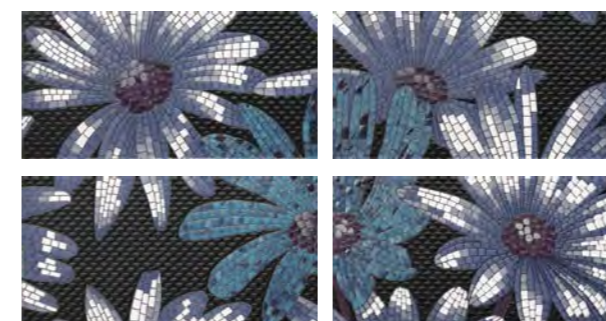

aleatorio

DECOR NEWS (12 piezas diferentes)
15x30 (G-220) 6"x12"

BASE DECOR

6 piezas diferentes different pieces RANDOM

aleatorio

DECOR PARIS (6 piezas diferentes)
15x30 (G-280) 6"x12"

DECOR

CONJUNTO OXO FLOWER
15x30 (G-260) 6"x12"