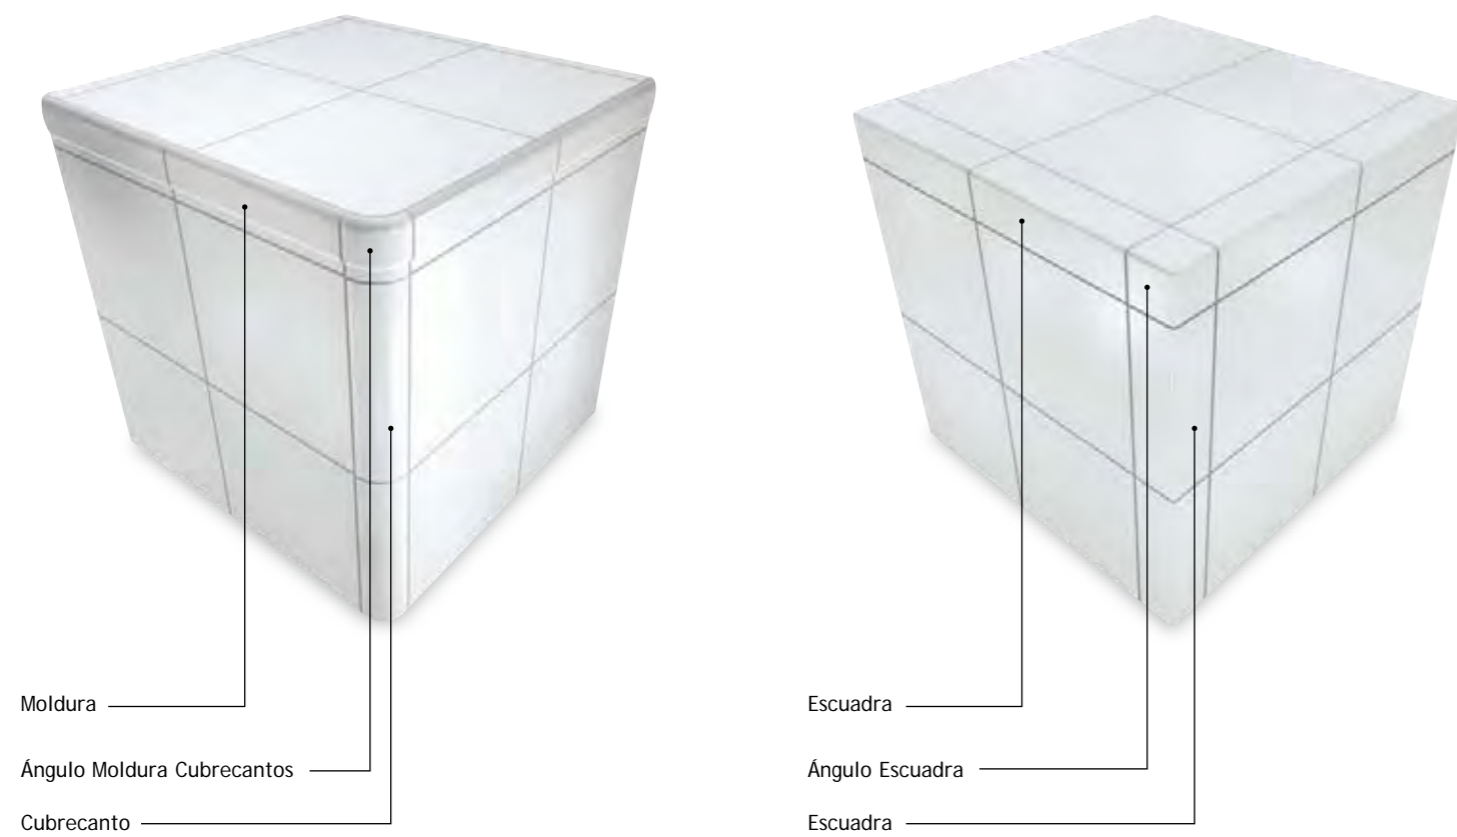

PIEZAS ESPECIALES