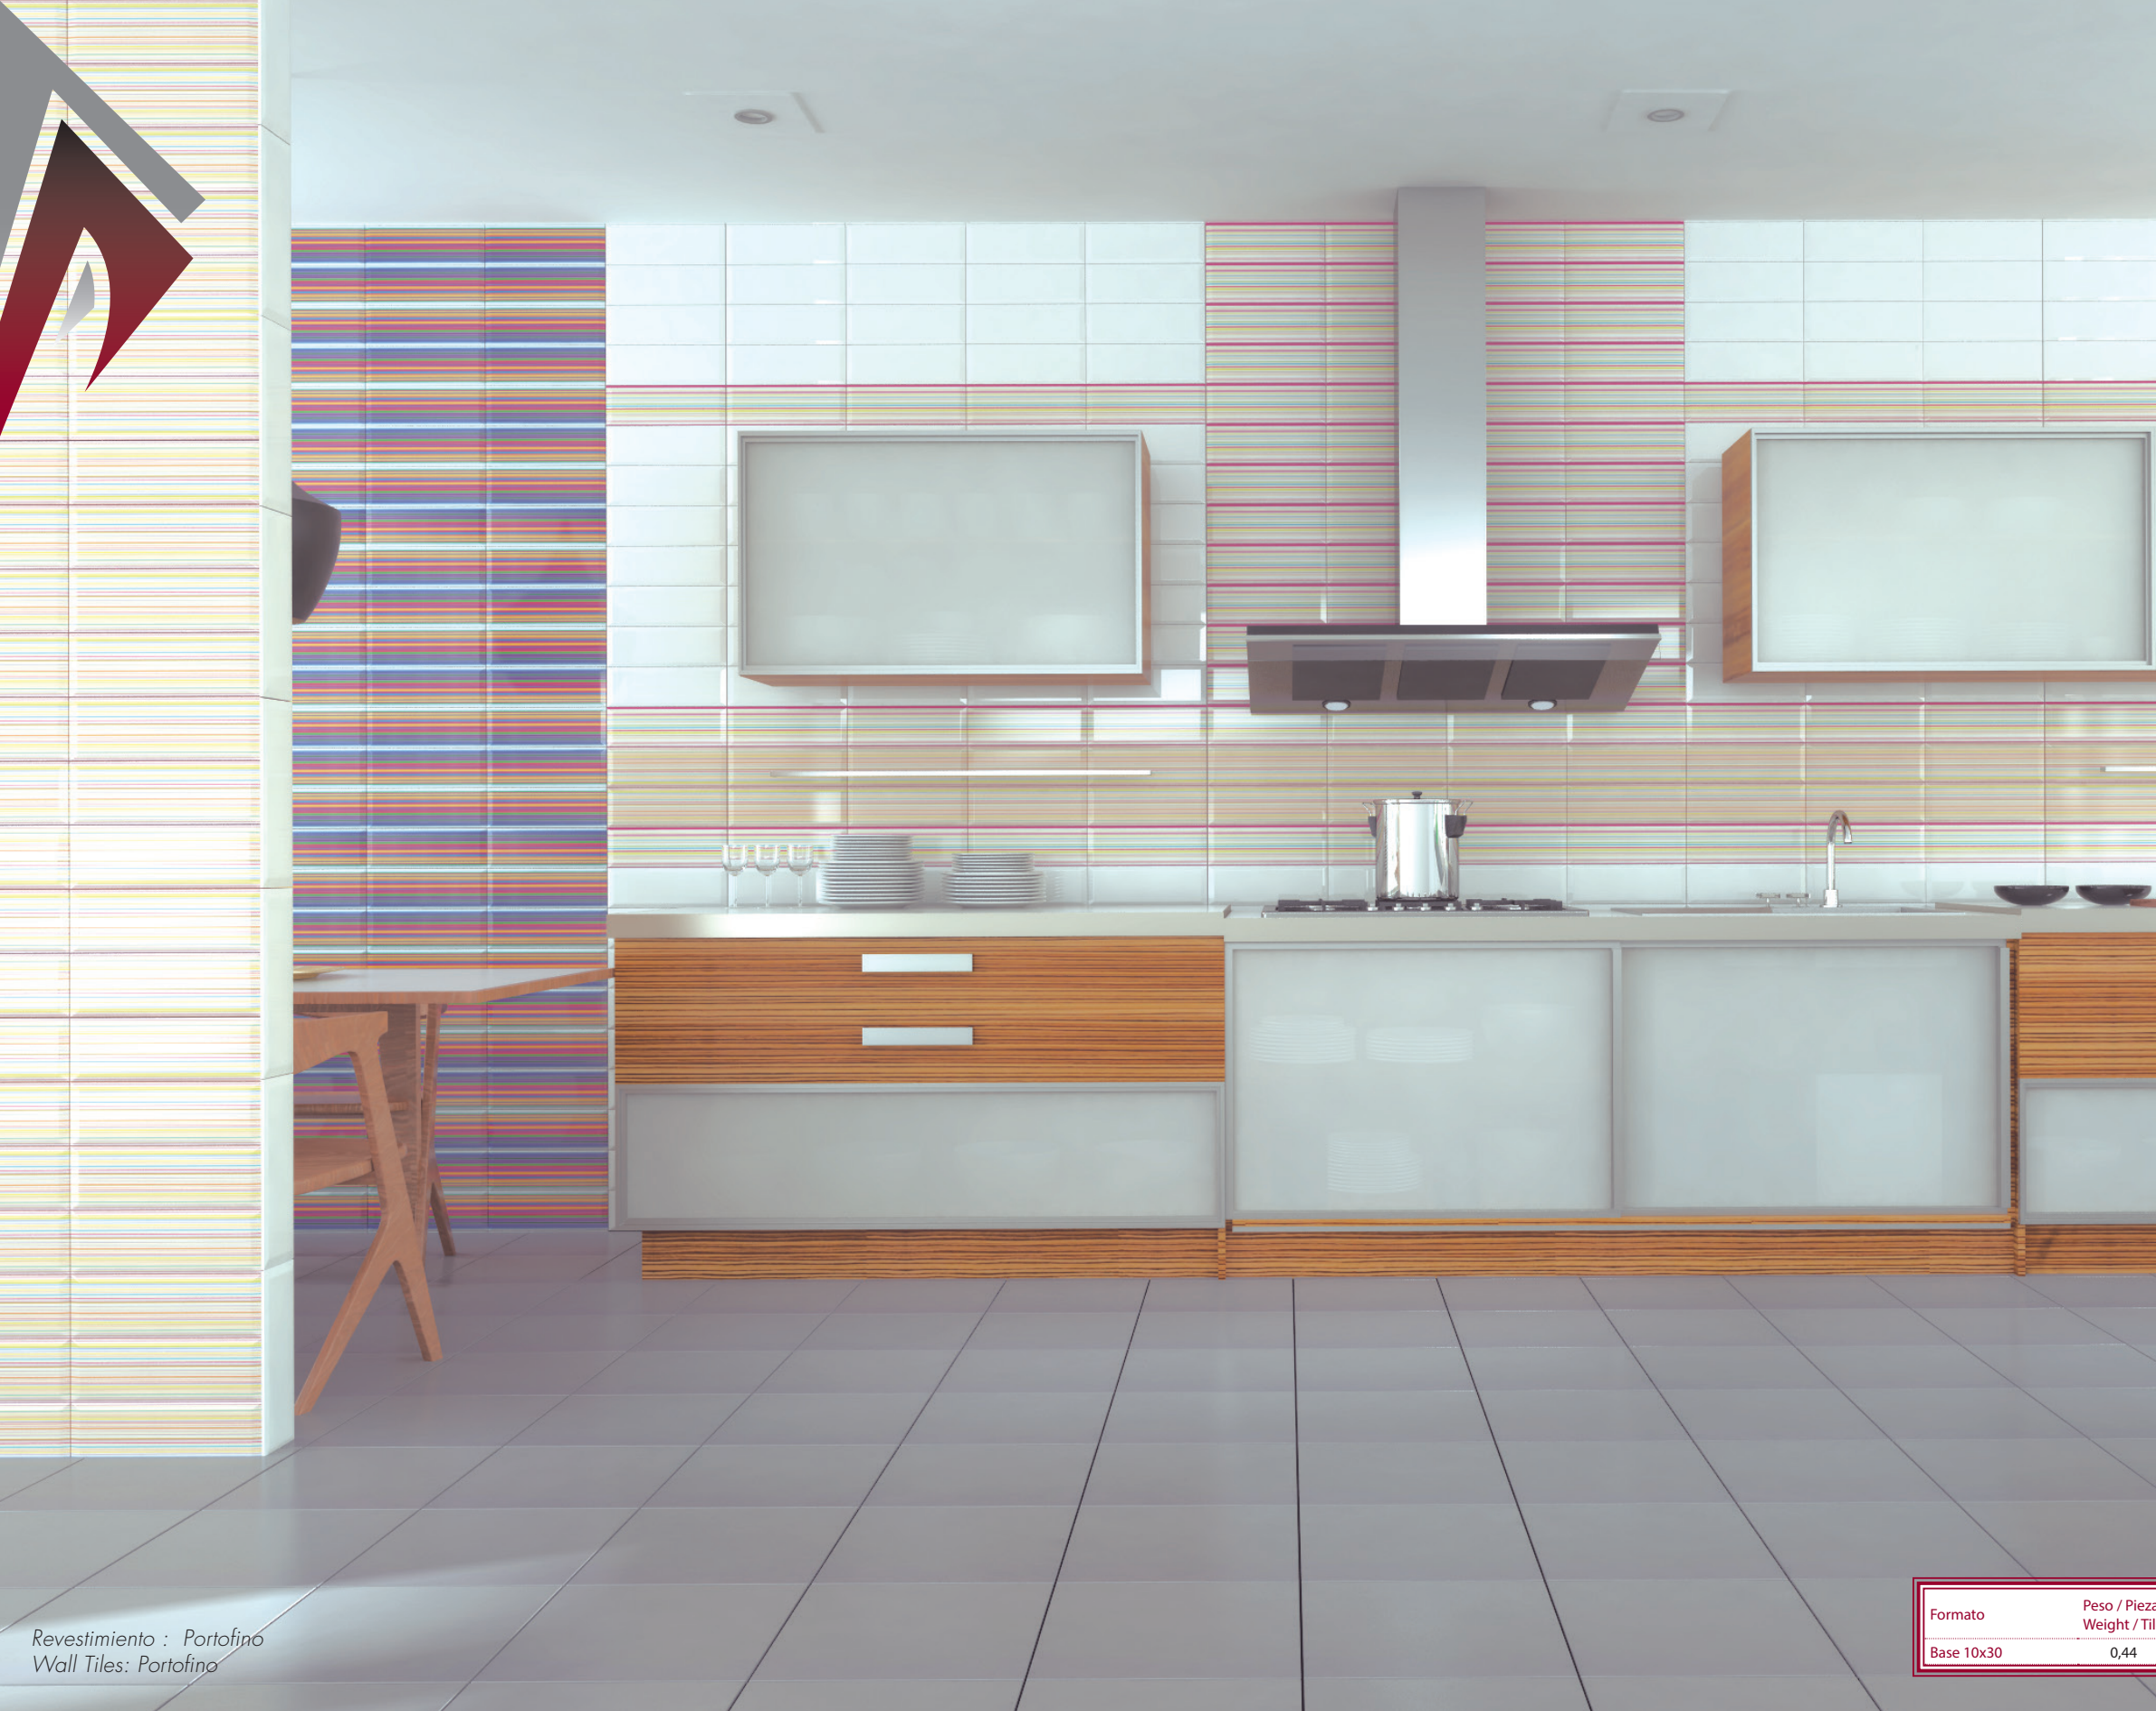

Revestimiento : Laguna Blanco Brillo Bisel & Vitaminic
Wall Tiles: Laguna Blanco Brillo Bisel & Vitaminic

Monopole
Cerámica
PORTOFINO
10X30

COCINA - KITCHEN

PORTOFINO A

LILA BRILLO BISEL

PORTOFINO B

AZUL CIELO BRILLO BISEL