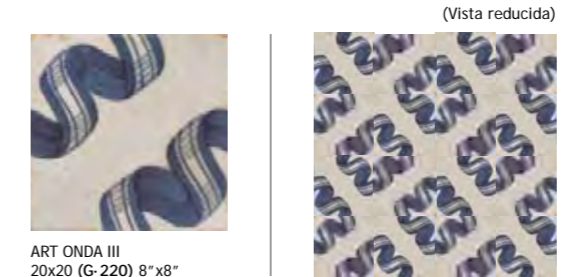

ART ONDA III 1850-1860

ART ONDA III 20x20 (G-220) 8"x8"