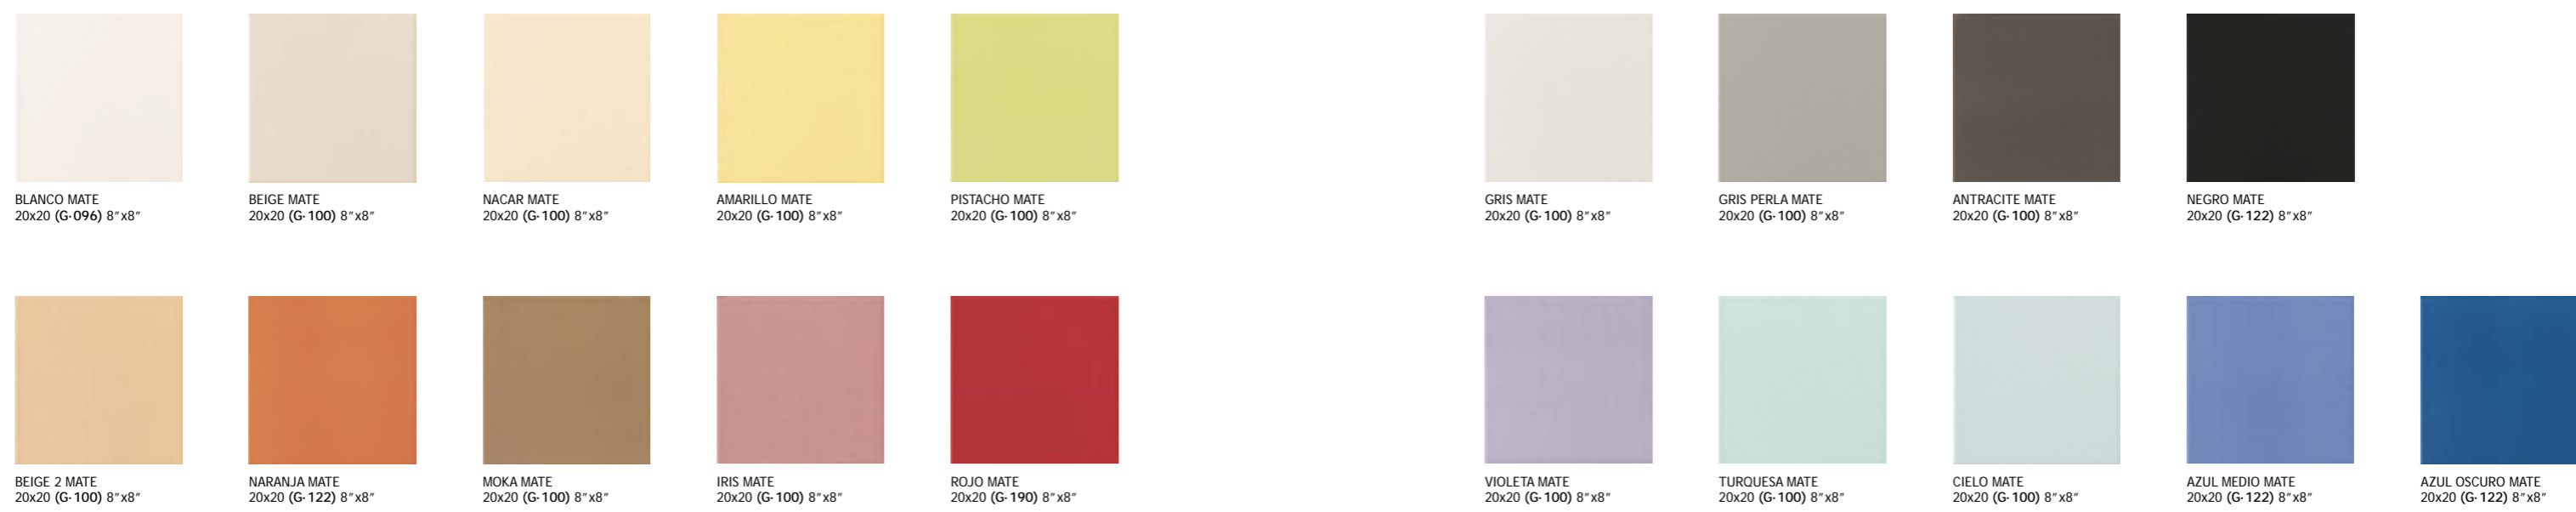

BASES

PACKING LIST	MODELO	MEDIDAS	PIEZAS / CAJA	PIEZAS / M²	CAJA / PALLET	PESO / M²	PESO / PIEZA	PESO / CAJA	M² / PALLET	PESO / PALLET	VENTA
	BASES	20 x 20 - 8" x 8"	25	25	100	13,25	0,53	13,25	100	1.325	M²