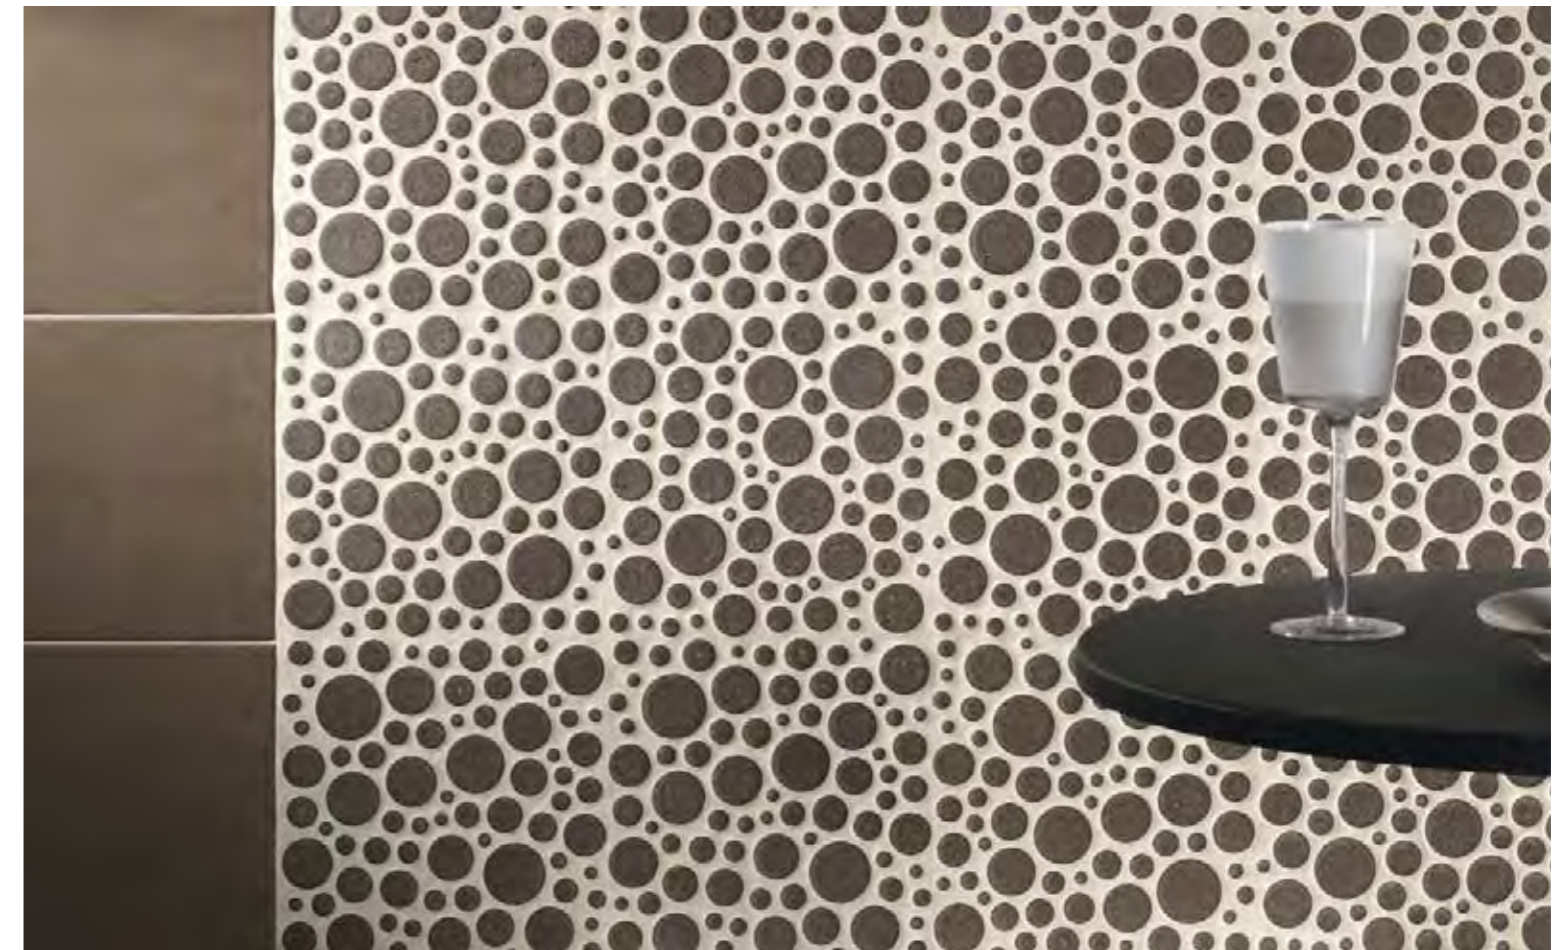

TACO DEPEDRA ZAFIRO
20x20 (G-152) 8"x8"

FÓSIL ÁMBAR
20x20 (G-190) 8"x8"

FÓSIL JASPE
20x20 (G-190) 8"x8"

FÓSIL LAVA
20x20 (G-190) 8"x8"

Depedra Jaspe 20x20 · Fósil Jaspe 20x20

DECOR

CENEFA VOLCÁN
5x20 (G-030) 2"x8"