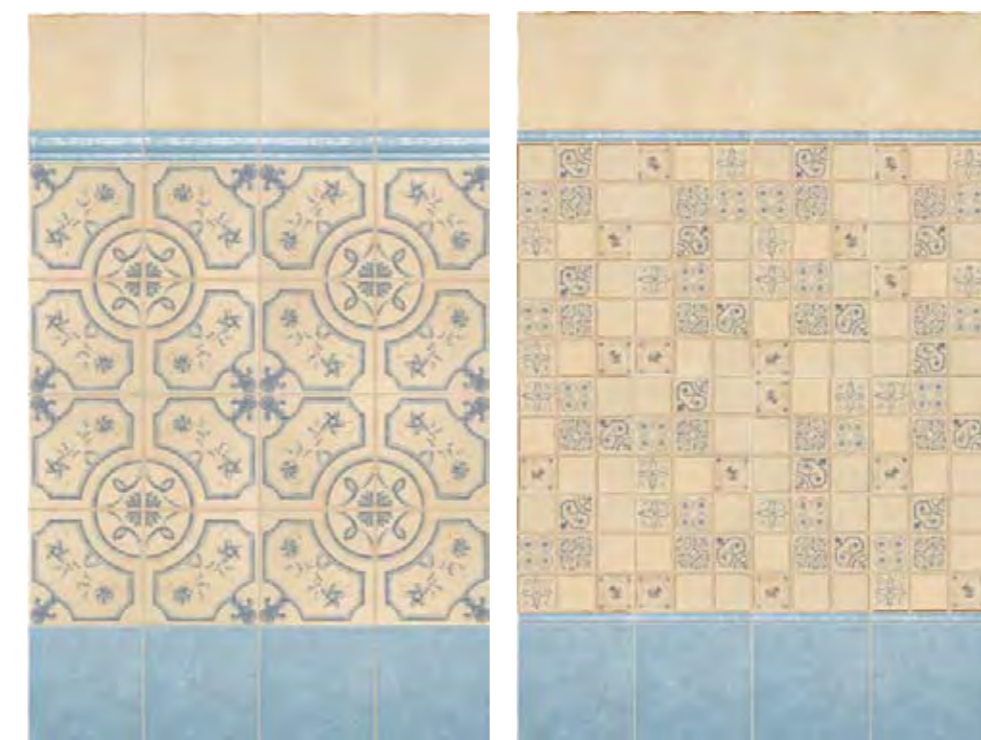

DECOR CAZORLA + ÉPOCA AZUL TACO CAZORLA + ÉPOCA AZUL

PACKING LIST	MODELO	MEDIDAS	PIEZAS / CAJA	PIEZAS / M²	CAJA / PALLET	PESO / M²	PESO / PIEZA	PESO / CAJA	M² / PALLET	PESO / PALLET	VENTA
	BASE	20 x 20 - 8" x 8"	25	25	100	13,75	0,55	13,75	100	1.375	M²
	BASE DECOR	20 x 20 - 8" x 8"	25	25	100	13,75	0,55	13,75	100	1.375	M²

BASES

BASE DECOR