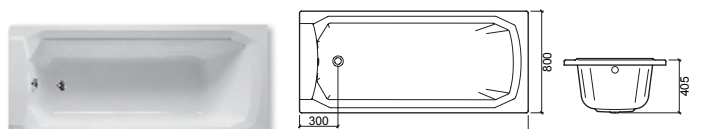

W. WHITE B. BLANC CR. COLOR | COULEUR - PERGAMON

[V] POP-UP/IDAGE [-] CHECK AVAILABILITY | SOUS RÉSERVE DE DISPONIBILITÉ

BATHTUBS/BAIGNOIRES

VIRGINIA

JADE

180x80 € W/B € CR

800300	BATHTUB BAIGNOIRE	○	1800X800X415	372.41	428.22
	[24.8Kg] [V] ø70				
82030100	WHITE KIT HYDRO BATHTUB BAIGNOIRE HYDRO KIT BLANC	☞	1800X800X415	1654.85	1666.46
	[53.0Kg] [V] ø70				
82030111	CHROME KIT HYDRO BATHTUB BAIGNOIRE HYDRO KIT CHROME	☞	1800X800X415	1654.85	1666.46
	[53.0Kg] [V] ø70				
84030111	TOP SYS. HYDRO BATHTUB BAIGNOIRE HYDRO SYS. TOP	☞	1800X800X415	4298.75	4316.70
	[70.2Kg] [V] ø70				

180x80 € W/B € CR

800700	BATHTUB BAIGNOIRE	○	1800X800X405	409.71	471.32
	[27.0Kg] [V] ø50				
82070100	WHITE KIT HYDRO BATHTUB BAIGNOIRE HYDRO KIT BLANC	☞	1800X800X405	1673.50	1685.11
	[47.5Kg] [V] ø50				
82070111	CHROME KIT HYDRO BATHTUB BAIGNOIRE HYDRO KIT CHROME	☞	1800X800X405	1673.50	1685.11
	[47.5Kg] [V] ø50				
84070111	TOP SYS. HYDRO BATHTUB BAIGNOIRE HYDRO SYS. TOP	☞	1800X800X405	4323.62	4337.43
	[63.7Kg] [V] ø50				