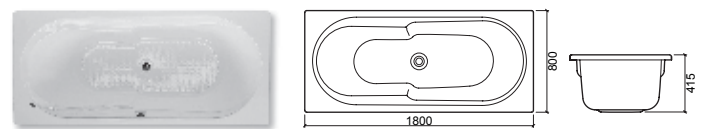

W. WHITE B. BLANC CR. COLOR | COULEUR - PERGAMON

[V] POP-UP/IDAGE [-] CHECK AVAILABILITY | SOUS RÉSERVE DE DISPONIBILITÉ

BATHTUBS/BAIGNOIRES

VIRGINIA

JADE

180x80 € W/B € CR

800300	BATHTUB BAIGNOIRE	○	1800X800X415	372.41	428.22
	[24.8Kg] [V] ø70				
82030100	WHITE KIT HYDRO BATHTUB BAIGNOIRE HYDRO KIT BLANC	☞	1800X800X415	1654.85	1666.46
	[53.0Kg] [V] ø70				
82030111	CHROME KIT HYDRO BATHTUB BAIGNOIRE HYDRO KIT CHROME	☞	1800X800X415	1654.85	1666.46
	[53.0Kg] [V] ø70				
84030111	TOP SYS. HYDRO BATHTUB BAIGNOIRE HYDRO SYS. TOP	☞	1800X800X415	4298.75	4316.70
	[70.2Kg] [V] ø70				