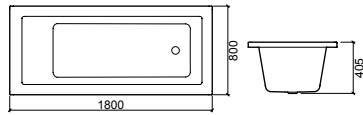

160x75

€ W/B

805700	BATHTUB BAIGNOIRE	○ 1600X750X405	208.31
	☒ [22.5Kg] ☑ a50		
82570100	WHITE KIT HYDRO BATHTUB ☒ BAIGNOIRE HYDRO KIT BLANC	☒ 1600X750X405	963.08
	☒ [55.0Kg] ☑ a50		
82570111	CHROME KIT HYDRO ☒ BATHTUB BAIGNOIRE HYDRO KIT CHROME	☒ 1600X750X405	963.08
	☒ [55.0Kg] ☑ a50		

175x80

€ W/B

806000	BATHTUB BAIGNOIRE	○ 1750X800X405	246.18
	☒ [28.0Kg] ☑ a50		
82600100	WHITE KIT HYDRO BATHTUB ☒ BAIGNOIRE HYDRO KIT BLANC	☒ 1750X800X405	1005.25
	☒ [55.0Kg] ☑ a50		
82600111	CHROME KIT HYDRO ☒ BATHTUB BAIGNOIRE HYDRO KIT CHROME	☒ 1750X800X405	1005.25
	☒ [55.0Kg] ☑ a50		
84600111	TOP SYS. HYDRO BATHTUB ☒ BAIGNOIRE HYDRO SYS. TOP	☒ 1750X800X405	2980.61
	☒ [55.0Kg] ☑ a50		

BATHTUBS/BAIGNOIRES

180x80

€ W/B

806100	BATHTUB BAIGNOIRE	0	1800X800X405	261.78
	[29.5Kg] <input type="checkbox"/> ø50			
82610100	WHITE KIT HYDRO BATHTUB <input checked="" type="checkbox"/> BAIGNOIRE HYDRO KIT BLANC		1800X800X405	1019.31
	<input type="checkbox"/> ø50			
82610111	CHROME KIT HYDRO <input checked="" type="checkbox"/> BATHTUB BAIGNOIRE HYDRO KIT CHROME		1800X800X405	1019.31
	<input type="checkbox"/> ø50			
8461001	TOP SYS. HYDRO BATHTUB <input checked="" type="checkbox"/> BAIGNOIRE HYDRO SYS. TOP		1800X800X405	2994.67
	<input type="checkbox"/> ø50			