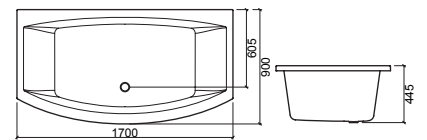

BATHTUBS/BAIGNOIRES

180x80

€ W/B

806100	BATHTUB BAIGNOIRE	0	1800X800X405	261.78
	[29.5Kg] <input type="checkbox"/> ø50			
82610100	WHITE KIT HYDRO BATHTUB <input checked="" type="checkbox"/> BAIGNOIRE HYDRO KIT BLANC		1800X800X405	1019.31
	<input type="checkbox"/> ø50			
82610111	CHROME KIT HYDRO <input checked="" type="checkbox"/> BATHTUB BAIGNOIRE HYDRO KIT CHROME		1800X800X405	1019.31
	<input type="checkbox"/> ø50			
8461001	TOP SYS. HYDRO BATHTUB <input checked="" type="checkbox"/> BAIGNOIRE HYDRO SYS. TOP		1800X800X405	2994.67
	<input type="checkbox"/> ø50			

NEWDAY

190x90

€ W/B

806200	BATHTUB BAIGNOIRE	0	1900X900X405	275.14
	[31.5Kg] <input type="checkbox"/> ø50			
82620100	WHITE KIT HYDRO BATHTUB <input checked="" type="checkbox"/> BAIGNOIRE HYDRO KIT BLANC		1900X900X405	1033.37
	[58.5Kg] <input type="checkbox"/> ø50			
82620111	CHROME KIT HYDRO <input checked="" type="checkbox"/> BATHTUB BAIGNOIRE HYDRO KIT CHROME		1900X900X405	1033.37
	[58.5Kg] <input type="checkbox"/> ø50			
846201	TOP SYS. HYDRO BATHTUB <input checked="" type="checkbox"/> BAIGNOIRE HYDRO SYS. TOP		1900X900X405	3008.73
	<input type="checkbox"/> ø50			

170x90

€ W/B

€ CR

805300	BATHTUB BAIGNOIRE	0	1700X900X445	415.11	477.37
	[27.0Kg] <input type="checkbox"/> ø50				
85530100	WHITE KIT HYDRO BATHTUB <input checked="" type="checkbox"/> BAIGNOIRE HYDRO KIT BLANC		1700X900X445	1363.92	1381.64
	[55.0Kg] <input type="checkbox"/> ø50				
85530111	CHROME KIT HYDRO <input checked="" type="checkbox"/> BATHTUB BAIGNOIRE HYDRO KIT CHROME		1700X900X445	1363.92	1381.64
	[55.0Kg] <input type="checkbox"/> ø50				
86530111	TOP SYS. HYDRO BATHTUB <input checked="" type="checkbox"/> BAIGNOIRE HYDRO SYS. TOP		1700X900X445	4027.09	4079.46
	[80.0Kg] <input type="checkbox"/> ø50				