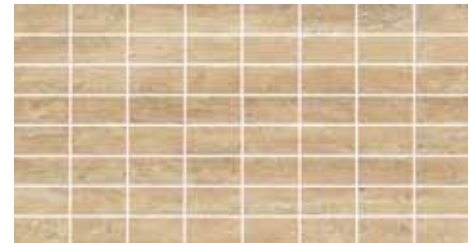

TIBURIS

31,6 x 60 / 45 x 45 cm.
12"x 24" / 18"x 18"

Tiburis Marfil 31,6 x 60 cm. **5ZY** R22 (M²)

Tiburis Beige 31,6 x 60 cm. **5ZX** R22 (M²)

Tiburis Marfil (3,5 x 7) Pc 31,6 x 60 cm. **91K** R25 (M²)

Tiburis Beige (3,5 x 7) Pc 31,6 x 60 cm. **91L** R25 (M²)

Tiburis Marfil 45 x 45 cm. **5M5** R9 (M²)

Tiburis Beige 45 x 45 cm. **5M4** R9 (M²)

Vesubio Beige Mosaico (2x2)
35 x 35 cm. **5E0** R28 (M²)

PACKING LIST

Formato Sizes	Espeor Thickness	m ² /caja m ² /box	Piezas/caja Pieces/box	Piezas/m ² Pieces/m ²	Kg/m ² Kg/m ²	Kg/Caja Kg/Box	m ² /Europallet m ² /Europallet	Cajas/Europallet Boxes/Europallet	Kg/Europallet Kg/Europallet
31,6X60 cm.	11	1,14	6	5,26	17,87	20,37	45,6	40	840
45X45 cm.	9	1,42	7	4,92	20,58	29,22	62,48	44	1311