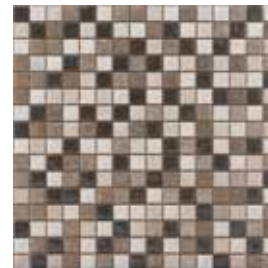

TIBURIS

31,6 x 60 / 45 x 45 cm.
12"x 24" / 18"x 18"

Tiburis Marfil 31,6 x 60 cm. **5ZY** R22 (M²)

Tiburis Beige 31,6 x 60 cm. **5ZX** R22 (M²)

Tiburis Marfil (3,5 x 7) Pc 31,6 x 60 cm. **91K** R25 (M²)

Tiburis Beige (3,5 x 7) Pc 31,6 x 60 cm. **91L** R25 (M²)

Tiburis Marfil 45 x 45 cm. **5M5** R9 (M²)

Tiburis Beige 45 x 45 cm. **5M4** R9 (M²)

Vesubio Beige Mosaico (2x2)
35 x 35 cm. **5E0** R28 (M²)

PACKING LIST

Formato Sizes	Espeor Thickness	m ² /caja m ² /box	Piezas/caja Pieces/box	Piezas/m ² Pieces/m ²	Kg/m ² Kg/m ²	Kg/Caja Kg/Box	m ² /Europallet m ² /Europallet	Cajas/Europallet Boxes/Europallet	Kg/Europallet Kg/Europallet
31,6X60 cm.	11	1,14	6	5,26	17,87	20,37	45,6	40	840
45X45 cm.	9	1,42	7	4,92	20,58	29,22	62,48	44	1311