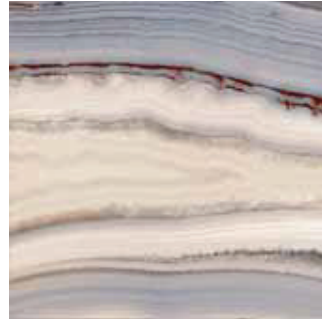

Ónice Gris P 58 x 58 cm.
5AL A88