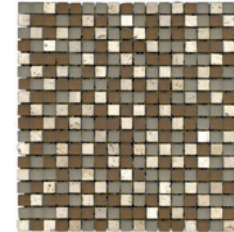

8

INS. BAMBÚ B-23 Beige
[P79] 25X36.5 cm / 10"x14"

BAMBÚ Beige
[B6] 25X36.5 cm

BAMBÚ Marrón
[B6] 25X36.5 cm

BAMBÚ Marfil
[B6] 25X36.5 cm

8

INS. BAMBÚ B-23 Marfil
[P79] 25X36.5 cm / 10"x14"

REIMS Crema
[B6] 25X36.5 cm

7

L. BAMBÚ B-24
[P27] 5X25 cm / 2"x10"

32

L. BAMBÚ B-25
[P27] 5X25 cm / 2"x10"

CM004 CRISTAL METAL Light
[P81] 30X30 cm

P006 PIEDRA Marrón Stratos
[P78] 30X30 cm

P017 PIEDRA Arena Boatiné
[P105] 32X28 cm

CP002 CRISTAL PIEDRA Arena
[P87] 30X30 cm

PRISMA - CATHY BAMBÚ

33.8X33.8//13"X13" // PAVIMENTO COORDINADO MATCHING FLOOR TILES

pavimento gres
gres floor tiles

mate
matt

IV

PRISMA Café
[B30] 33.8X33.8 cm

IV

CATHY BAMBÚ Marrón
[B6] 33.8X33.8 cm