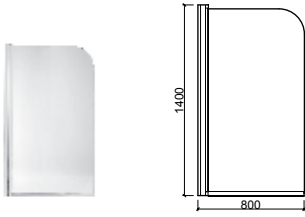

AQUARELA

€ CHROME € W/B

895091	SHOWER DOOR 80 PAROI P/BAIGNOIRE 80 [14.5Kg]	800X1400	298.55	249.59
---------------	---	----------	---------------	---------------

AQUARELA DUO

€ CHROME € W/B

8950900	120 RIGHT SHOWER DOOR ① PAROI P/BAIGNOIRE 120 DROITE [26.5Kg]	1125X1500	515.30	429.40
----------------	--	-----------	---------------	---------------