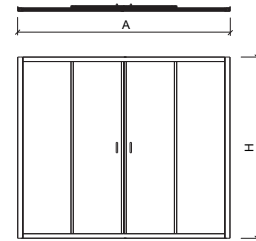

DUNA

€ W/B

8921010	160x90 RIGHT SHOWER DOOR [-] PAROI P/BAIGNOIRE 160x90 DROIT [-] [31.7Kg]		731.38	

VERSUS

€ CHROME € W/B

89350500	150 SHOWER DOOR ① PAROI P/BAIGNOIRE 150 [30.6Kg] CENTRAL OPENING|OUVERTURE CENTRALE		455.00	438.57
89352500	160 SHOWER DOOR ② PAROI P/BAIGNOIRE 160 [33.8Kg] CENTRAL OPENING|OUVERTURE CENTRALE		464.84	448.01
89353500	170 SHOWER DOOR ③ PAROI P/BAIGNOIRE 170 CENTRAL OPENING|OUVERTURE CENTRALE		474.44	456.81
89354500	175 SHOWER DOOR ④ PAROI P/BAIGNOIRE 175 [33.7Kg] CENTRAL OPENING|OUVERTURE CENTRALE		477.92	462.16
89355500	180 SHOWER DOOR ⑤ PAROI P/BAIGNOIRE 180 [34.2Kg] CENTRAL OPENING|OUVERTURE CENTRALE		484.25	466.90
89356500	190 SHOWER DOOR ⑥ PAROI P/BAIGNOIRE 190 CENTRAL OPENING|OUVERTURE CENTRALE		494.40	476.33

VERSUS [PANELS/PANNEAUX]

€ CHROME € W/B

89360100	70 FIXED PANEL PANNEAU 70 FIXE		151.41	143.17
89361100	75 FIXED PANEL PANNEAU 75 FIXE		154.50	149.35
89362100	80 FIXED PANEL PANNEAU 80 FIXE		159.65	152.44
89363100	90 FIXED PANEL PANNEAU 90 FIXE [15.9Kg]		177.16	169.95

LEGEND | LÉGENDE RIGHT/DROITE → LEFT/GAUCHE ←
W. WHITE B. BLANC CR. COLOR | COULEUR - CHROME
[-] CHECK AVAILABILITY | SOUS RÉSERVE DE DISPONIBILITÉ