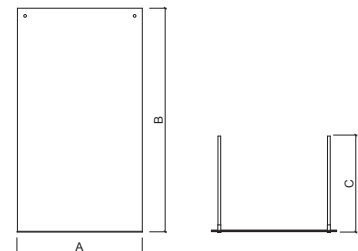

ECO

			€ W/B
89101003	SHOWER DOOR 70 - 80 PAROIS DE DOUCHE 70 - 80 [10.4Kg]	18	175.79
89102003	SHOWER DOOR 80 - 90 PAROI DE DOUCHE 80 - 90 [11.4Kg]	19	178.47

REF.#	A	B	C	
① 894160	1540	2050	674	160x70
① 894160	1540	2050	724	160x75
① 894160	1540	2050	774	160x80
① 894160	1540	2050	874	160x90
② 894140	1340	2050	674	140x70
② 894140	1340	2050	724	140x75
② 894140	1340	2050	774	140x80
② 894140	1340	2050	874	140x90
③ 894120	1140	2050	674	120x70
③ 894120	1140	2050	724	120x75
③ 894120	1140	2050	774	120x80
③ 894120	1140	2050	874	120x90