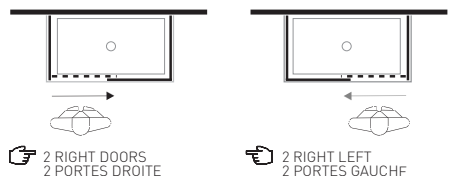

EXAMPLE | EXEMPLE

STRADO COUNTERTOP/ENCASTRER

STRADO 1 DOOR/PORTE

STRADO 2 DOORS/PORTES

LEGEND | LÉGENDE RIGHT/DROITE LEFT/GAUCHE
W. WHITE B. BLANC CR. COLOR I COULEUR - CHROME
[-] CHECK AVAILABILITY | SOUS RÉSERVE DE DISPONIBILITÉ