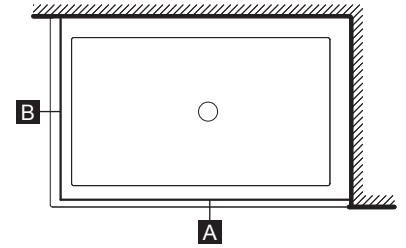

SHOWER DOORS/PAROIS DE DOUCHE

CRISTAL [COUNTERTOP | ENCASTRER]

REF.#	DESCRIPTION	CHROME	W/B
89140000	RIGHT DOOR 90 PORTE DROITE 90 [32.4Kg]	674.53	562.11
89140010	LEFT DOOR 90 PORTE GAUCHE 90 [32.4Kg]	674.53	562.11
89150000	RIGHT DOOR 100 PORTE DROITE 100 [35.5Kg]	693.39	577.83
89150010	LEFT DOOR 100 PORTE GAUCHE 100 [35.5Kg]	693.39	577.83
89160000	RIGHT DOOR 120 PORTE DROITE 120 [40.9Kg]	762.01	635.00
89160010	LEFT DOOR 120 PORTE GAUCHE 120 [40.9Kg]	762.01	635.00
89170000	RIGHT DOOR 140 PORTE DROITE 140	1159.23	966.03
89170010	LEFT DOOR 140 PORTE GAUCHE 140	1159.23	966.03
89180000	RIGHT DOOR 160 PORTE DROITE 160	1216.43	976.65
89180010	LEFT DOOR 160 PORTE GAUCHE 160	1216.43	976.65

REF.#	CHROME	W	H
① 890890	1	1000	1970
② 890370	1	1200	1970
③ 890380	1	1400	1970
④ 890390	1	1600	1970
⑤ 890410	1	1700	1970
⑥ 890420	1	1800	1970

REF.#	CHROME	W	H
⑦ 890891	1	1000	1970
⑧ 890371	1	1200	1970
⑨ 890381	1	1400	1970
⑩ 890391	1	1600	1970
⑪ 890411	1	1700	1970
⑫ 890421	1	1800	1970

REF.#	CHROME	W	H
⑬ 890661	1	700	1970
⑭ 890671	1	750	1970
⑮ 890681	1	800	1970
⑯ 890691	1	900	1970

REF.#	CHROME	W	H
⑰ 890892	1	1000	1970
⑱ 890372	1	1200	1970
⑲ 890382	1	1400	1970
⑳ 890392	1	1600	1970
㉑ 890412	1	1700	1970
㉒ 890422	1	1800	1970

REF.#	CHROME	W	H
㉓ 890662	1	700	1970
㉔ 890672	1	750	1970
㉕ 890682	1	800	1970
㉖ 890692	1	900	1970

STRADO 100

REF.#	DESCRIPTION	CHROME
8908900	100 COUNTERTOP RIGHT SHOWER TRAY CABINE DE DOUCHE À ENCASTRER 100 DROITE [37.0Kg]	1031.36
8908901	100 COUNTERTOP LEFT SHOWER TRAY CABINE DE DOUCHE À ENCASTRER 100 GAUCHE [37.0Kg]	1031.36
8908910	100 RIGHT 1 DOOR SHOWER TRAY CABINE DE DOUCHE 1 PORTE 100 DROITE [39.0Kg]	1235.30
8908911	100 LEFT 1 DOOR SHOWER TRAY CABINE DE DOUCHE 1 PORTE 100 GAUCHE [39.0Kg]	1235.30
8908920	100 RIGHT 2 DOORS SHOWER TRAY CABINE DE DOUCHE 2 PORTES 100 DROITE [40.0Kg]	1251.69
8908921	100 LEFT 2 DOORS SHOWER TRAY CABINE DE DOUCHE 2 PORTES 100 GAUCHE [40.0Kg]	1251.69

STRADO 120

REF.#	DESCRIPTION	CHROME
8903700	120 COUNTERTOP RIGHT SHOWER TRAY CABINE DE DOUCHE À ENCASTRER 120 DROITE [46.5Kg]	1095.67
8903701	120 COUNTERTOP LEFT SHOWER TRAY CABINE DE DOUCHE À ENCASTRER 120 GAUCHE [46.5Kg]	1095.67
8903710	120 RIGHT 1 DOOR SHOWER TRAY CABINE DE DOUCHE 1 PORTE 120 DROITE [48.5Kg]	1273.63
8903711	120 LEFT 1 DOOR SHOWER TRAY CABINE DE DOUCHE 1 PORTE 120 GAUCHE [48.5Kg]	1273.63
8903720	120 RIGHT 2 DOORS SHOWER TRAY CABINE DE DOUCHE 2 PORTES 120 DROITE [49.7Kg]	1283.45
8903721	120 LEFT 2 DOORS SHOWER TRAY CABINE DE DOUCHE 2 PORTES 120 GAUCHE [49.7Kg]	1283.45

EXAMPLE | EXEMPLE