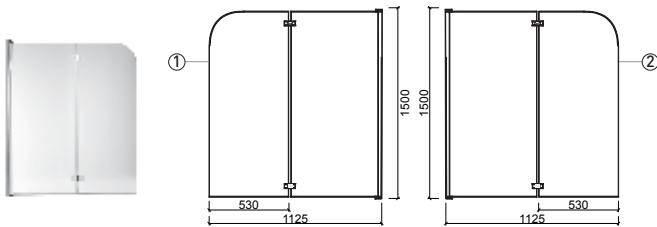

AQUARELA DUO

€ CHROME € W/B

8950900	120 RIGHT SHOWER DOOR ① PAROI P/BAIGNOIRE 120 DROITE [26.5Kg]	1125X1500	515.30	429.40

8950901	120 LEFT SHOWER DOOR ② PAROI P/BAIGNOIRE 120 GAUCHE [26.5Kg]	1125X1500	515.30	429.40

REF.#	H	A
① 89350500	1400	1500
② 89352500	1400	1600
③ 89353500	1400	1700
④ 89354500	1400	1750
⑤ 89355500	1400	1800
⑥ 89356500	1400	1900