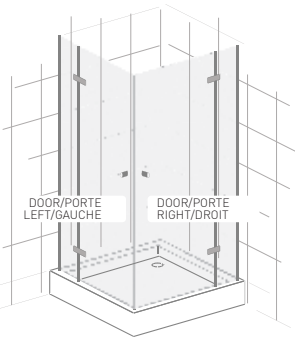

ECO

			€ W/B
89101003	SHOWER DOOR 70 - 80 PAROIS DE DOUCHE 70 - 80 [10.4Kg]	18	175.79
89102003	SHOWER DOOR 80 - 90 PAROI DE DOUCHE 80 - 90 [11.4Kg]	19	178.47

REF.#	A	B	C	
① 894160	1540	2050	674	160x70
① 894160	1540	2050	724	160x75
① 894160	1540	2050	774	160x80
① 894160	1540	2050	874	160x90
② 894140	1340	2050	674	140x70
② 894140	1340	2050	724	140x75
② 894140	1340	2050	774	140x80
② 894140	1340	2050	874	140x90
③ 894120	1140	2050	674	120x70
③ 894120	1140	2050	724	120x75
③ 894120	1140	2050	774	120x80
③ 894120	1140	2050	874	120x90

SHOWER DOORS/PAROIS DE DOUCHE

EXAMPLE | EXEMPLE

exemple : base millennium 90x75 | extra-large 90x75

exemple : quadra 90x90 | millennium 90x90

REF.#	↔	A	H
①	891900	1	70 1850
②	890200	1	75 1850
③	890300	1	80 1850
④	890500	1	90 1850
⑤	890600	1	90MILL XL 1850
⑥	890700	1	100 1850
⑦	890800	1	110 1850
⑧	890900	1	120 1850
⑨	891000	1	140 1850
⑩	891100	1	160 1850