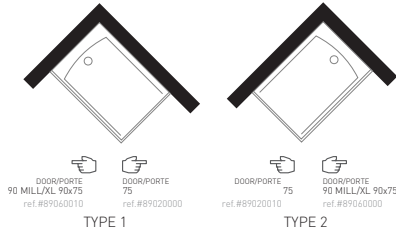

SHOWER DOORS/PAROIS DE DOUCHE

EXAMPLE | EXEMPLE

exemple : base millennium 90x75 | extra-large 90x75

exemple : quadra 90x90 | millennium 90x90