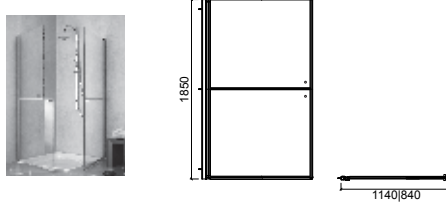

SHOWER DOORS/PARROIS DE DOUCHE

MORAIRA

			€ CRISTAL CR	€ W/B
89216000	SHOWER DOOR 75 [CORNER] PAROI DE DOUCHE 75 [ANGLE] [39.9Kg]	15	775.36	645.19
89222000	SHOWER DOOR 80 [CORNER] PAROI DE DOUCHE 80 [ANGLE] [31.7Kg]	13	804.61	670.50
89200000	SHOWER DOOR 90 [REVERSIBLE] PAROI DE DOUCHE 90 [RÉVERSIBLE] [40.9Kg]	12	830.69	692.23
89225000	SHOWER DOOR 90 [-] PAROI DE DOUCHE 90 [-] [39.9Kg]	21	850.53	708.76
89223000	SHOWER DOOR 90 [CORNER] PAROI DE DOUCHE 90 [ANGLE] [35.2Kg]	14	854.88	712.40

NEW WCCARE 185(H)

			€ CHROME
891910	120x185 DOOR PORTE 120x185	1140X1850	1549.36
891920	90x185 DOOR PORTE 90x185	840X1850	1385.56