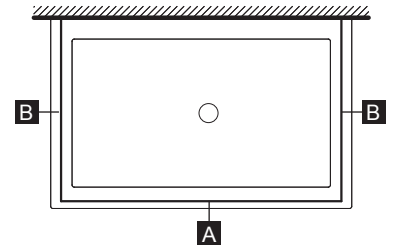

VERSUS

€ CHROME € W/B

89301000	SHOWER DOOR 75x75 ① PAROIS DE DOUCHE 75x75 CENTRAL OPENING|OUVERTURE CENTRALE	495.43	490.28
89303000	SHOWER DOOR 80x80 ② PAROIS DE DOUCHE 80x80 CENTRAL OPENING|OUVERTURE CENTRALE	505.73	500.58
89300000	SHOWER DOOR 90x72 ③ PAROIS DE DOUCHE 90x72 CENTRAL OPENING|OUVERTURE CENTRALE	525.96	514.04
89304000	SHOWER DOOR 90x90 ④ PAROIS DE DOUCHE 90x90 CENTRAL OPENING|OUVERTURE CENTRALE	516.03	510.88
89310000	SHOWER DOOR 100 ⑤ PAROIS DE DOUCHE 100 [25.3Kg] LATERAL OPENING|OUVERTURE LATÉRALE	341.45	338.87
89312000	SHOWER DOOR 120 ⑥ PAROIS DE DOUCHE 120 [31.0Kg] LATERAL OPENING|OUVERTURE LATÉRALE	365.14	360.50
89314000	SHOWER DOOR 140 ⑦ PAROIS DE DOUCHE 140 [33.6Kg] LATERAL OPENING|OUVERTURE LATÉRALE	417.15	411.19
89315500	SHOWER DOOR 150 ⑧ PAROIS DE DOUCHE 150 [40.1Kg] CENTRAL OPENING|OUVERTURE CENTRALE	498.11	478.95
89316500	SHOWER DOOR 160 ⑨ PAROIS DE DOUCHE 160 [41.1Kg] CENTRAL OPENING|OUVERTURE CENTRALE	537.66	527.88
89317500	SHOWER DOOR 170 ⑩ PAROIS DE DOUCHE 170 [44.6Kg] CENTRAL OPENING|OUVERTURE CENTRALE	560.32	537.66
89318500	SHOWER DOOR 180 ⑪ PAROIS DE DOUCHE 180 [45.5Kg] CENTRAL OPENING|OUVERTURE CENTRALE	572.68	550.02

REF.#	A	H
① 89301000	750	1900
② 89303000	800	1900
③ 89300000	900	1900
④ 89304000	900	1900
⑤ 89310000	1000	1900
⑥ 89312000	1200	1900
⑦ 89314000	1400	1900
⑧ 89315500	1500	1900
⑨ 89316500	1600	1900
⑩ 89317500	1700	1900
⑪ 89318500	1800	1900

VERSUS [PANELS/PANNEAUX]

€ CHROME € W/B

89310100	70 FIXED PANEL ⑫ PANNEAU 70 FIXE [17.0Kg]	165.83	162.74
89311100	75 FIXED PANEL ⑬ PANNEAU 75 FIXE [17.9Kg]	170.98	166.86
89312100	80 FIXED PANEL ⑭ PANNEAU 80 FIXE [18.9Kg]	176.13	172.01
89313100	90 FIXED PANEL ⑮ PANNEAU 90 FIXE [21.2Kg]	190.55	187.46

REF.#	B	H
⑫ 89310100	700	1900
⑬ 89311100	750	1900
⑭ 89312100	800	1900
⑮ 89313100	900	1900

LEGEND | LÉGENDE RIGHT/DROITE ☞ LEFT/GAUCHE ☜
W. WHITE B. BLANC CR. COLOR | COULEUR - CHROME
[-] CHECK AVAILABILITY | SOUS RÉSERVE DE DISPONIBILITÉ

MEASURES IN MM. | DIMENSIONS EN MM.