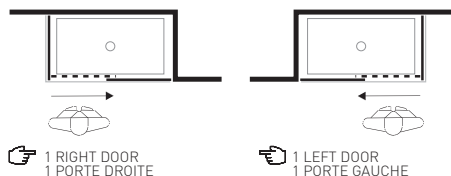

STRADO 1 DOOR/PORTE