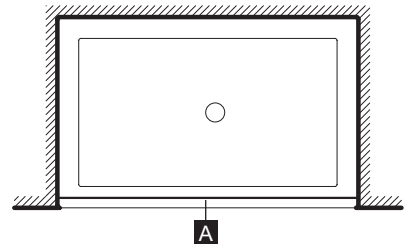

VERSUS

€ CHROME € W/B

89301000	SHOWER DOOR 75x75 ① PAROIS DE DOUCHE 75x75 CENTRAL OPENING|OUVERTURE CENTRALE	495.43	490.28
89303000	SHOWER DOOR 80x80 ② PAROIS DE DOUCHE 80x80 CENTRAL OPENING|OUVERTURE CENTRALE	505.73	500.58
89300000	SHOWER DOOR 90x72 ③ PAROIS DE DOUCHE 90x72 CENTRAL OPENING|OUVERTURE CENTRALE	525.96	514.04
89304000	SHOWER DOOR 90x90 ④ PAROIS DE DOUCHE 90x90 CENTRAL OPENING|OUVERTURE CENTRALE	516.03	510.88
89310000	SHOWER DOOR 100 ⑤ PAROIS DE DOUCHE 100 [25.3Kg] LATERAL OPENING|OUVERTURE LATÉRALE	341.45	338.87
89312000	SHOWER DOOR 120 ⑥ PAROIS DE DOUCHE 120 [31.0Kg] LATERAL OPENING|OUVERTURE LATÉRALE	365.14	360.50
89314000	SHOWER DOOR 140 ⑦ PAROIS DE DOUCHE 140 [33.6Kg] LATERAL OPENING|OUVERTURE LATÉRALE	417.15	411.19
89315500	SHOWER DOOR 150 ⑧ PAROIS DE DOUCHE 150 [40.1Kg] CENTRAL OPENING|OUVERTURE CENTRALE	498.11	478.95
89316500	SHOWER DOOR 160 ⑨ PAROIS DE DOUCHE 160 [41.1Kg] CENTRAL OPENING|OUVERTURE CENTRALE	537.66	527.88
89317500	SHOWER DOOR 170 ⑩ PAROIS DE DOUCHE 170 [44.6Kg] CENTRAL OPENING|OUVERTURE CENTRALE	560.32	537.66
89318500	SHOWER DOOR 180 ⑪ PAROIS DE DOUCHE 180 [45.5Kg] CENTRAL OPENING|OUVERTURE CENTRALE	572.68	550.02

REF.#	A	H
① 89301000	750	1900
② 89303000	800	1900
③ 89300000	900	1900
④ 89304000	900	1900
⑤ 89310000	1000	1900
⑥ 89312000	1200	1900
⑦ 89314000	1400	1900
⑧ 89315500	1500	1900
⑨ 89316500	1600	1900
⑩ 89317500	1700	1900
⑪ 89318500	1800	1900

VERSUS [PANELS/PANNEAUX]

€ CHROME € W/B

89310100	70 FIXED PANEL ⑫ PANNEAU 70 FIXE [17.0Kg]	165.83	162.74
89311100	75 FIXED PANEL ⑬ PANNEAU 75 FIXE [17.9Kg]	170.98	166.86
89312100	80 FIXED PANEL ⑭ PANNEAU 80 FIXE [18.9Kg]	176.13	172.01
89313100	90 FIXED PANEL ⑮ PANNEAU 90 FIXE [21.2Kg]	190.55	187.46

REF.#	B	H
⑫ 89310100	700	1900
⑬ 89311100	750	1900
⑭ 89312100	800	1900
⑮ 89313100	900	1900

LEGEND | LÉGENDE RIGHT/DROITE ☞ LEFT/GAUCHE ☜
W. WHITE B. BLANC CR. COLOR | COULEUR - CHROME
[-] CHECK AVAILABILITY | SOUS RÉSERVE DE DISPONIBILITÉ

MEASURES IN MM. | DIMENSIONS EN MM.