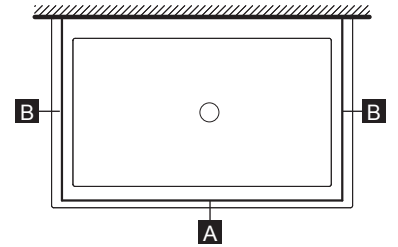

SHOWER DOORS/PAROIS DE DOUCHE

CRISTAL [COUNTERTOP | ENCASTRER]

REF.#	DESCRIPTION	CHROME	W/B
89140000	RIGHT DOOR 90 PORTE DROITE 90 [32.4Kg]	674.53	562.11
89140010	LEFT DOOR 90 PORTE GAUCHE 90 [32.4Kg]	674.53	562.11
89150000	RIGHT DOOR 100 PORTE DROITE 100 [35.5Kg]	693.39	577.83
89150010	LEFT DOOR 100 PORTE GAUCHE 100 [35.5Kg]	693.39	577.83
89160000	RIGHT DOOR 120 PORTE DROITE 120 [40.9Kg]	762.01	635.00
89160010	LEFT DOOR 120 PORTE GAUCHE 120 [40.9Kg]	762.01	635.00
89170000	RIGHT DOOR 140 PORTE DROITE 140	1159.23	966.03
89170010	LEFT DOOR 140 PORTE GAUCHE 140	1159.23	966.03
89180000	RIGHT DOOR 160 PORTE DROITE 160	1216.43	976.65
89180010	LEFT DOOR 160 PORTE GAUCHE 160	1216.43	976.65

REF.#	CHROME	W	H
① 890890	1	1000	1970
② 890370	1	1200	1970
③ 890380	1	1400	1970
④ 890390	1	1600	1970
⑤ 890410	1	1700	1970
⑥ 890420	1	1800	1970

REF.#	CHROME	W	H
⑦ 890891	1	1000	1970
⑧ 890371	1	1200	1970
⑨ 890381	1	1400	1970
⑩ 890391	1	1600	1970
⑪ 890411	1	1700	1970
⑫ 890421	1	1800	1970

REF.#	CHROME	W	H
⑬ 890661	1	700	1970
⑭ 890671	1	750	1970
⑮ 890681	1	800	1970
⑯ 890691	1	900	1970

REF.#	CHROME	W	H
⑰ 890892	1	1000	1970
⑱ 890372	1	1200	1970
⑲ 890382	1	1400	1970
⑳ 890392	1	1600	1970
㉑ 890412	1	1700	1970
㉒ 890422	1	1800	1970

REF.#	CHROME	W	H
㉓ 890662	1	700	1970
㉔ 890672	1	750	1970
㉕ 890682	1	800	1970
㉖ 890692	1	900	1970

STRADO 100

REF.#	DESCRIPTION	CHROME
8908900	100 COUNTERTOP RIGHT SHOWER TRAY CABINE DE DOUCHE À ENCASTRER 100 DROITE [37.0Kg]	1031.36
8908901	100 COUNTERTOP LEFT SHOWER TRAY CABINE DE DOUCHE À ENCASTRER 100 GAUCHE [37.0Kg]	1031.36
8908910	100 RIGHT 1 DOOR SHOWER TRAY CABINE DE DOUCHE 1 PORTE 100 DROITE [39.0Kg]	1235.30
8908911	100 LEFT 1 DOOR SHOWER TRAY CABINE DE DOUCHE 1 PORTE 100 GAUCHE [39.0Kg]	1235.30
8908920	100 RIGHT 2 DOORS SHOWER TRAY CABINE DE DOUCHE 2 PORTES 100 DROITE [40.0Kg]	1251.69
8908921	100 LEFT 2 DOORS SHOWER TRAY CABINE DE DOUCHE 2 PORTES 100 GAUCHE [40.0Kg]	1251.69

STRADO 120

REF.#	DESCRIPTION	CHROME
8903700	120 COUNTERTOP RIGHT SHOWER TRAY CABINE DE DOUCHE À ENCASTRER 120 DROITE [46.5Kg]	1095.67
8903701	120 COUNTERTOP LEFT SHOWER TRAY CABINE DE DOUCHE À ENCASTRER 120 GAUCHE [46.5Kg]	1095.67
8903710	120 RIGHT 1 DOOR SHOWER TRAY CABINE DE DOUCHE 1 PORTE 120 DROITE [48.5Kg]	1273.63
8903711	120 LEFT 1 DOOR SHOWER TRAY CABINE DE DOUCHE 1 PORTE 120 GAUCHE [48.5Kg]	1273.63
8903720	120 RIGHT 2 DOORS SHOWER TRAY CABINE DE DOUCHE 2 PORTES 120 DROITE [49.7Kg]	1283.45
8903721	120 LEFT 2 DOORS SHOWER TRAY CABINE DE DOUCHE 2 PORTES 120 GAUCHE [49.7Kg]	1283.45

EXAMPLE | EXEMPLE