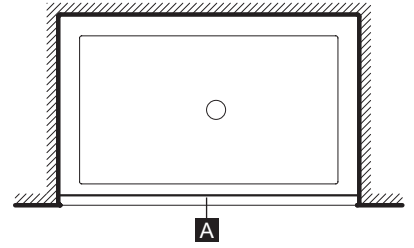

SHOWER DOORS/PAROIS DE DOUCHE

CRISTAL [COUNTERTOP | ENCASTRER]

REF.#	DESCRIPTION	CHROME	W/B
89140000	RIGHT DOOR 90 PORTE DROITE 90 [32.4Kg]	674.53	562.11
89140010	LEFT DOOR 90 PORTE GAUCHE 90 [32.4Kg]	674.53	562.11
89150000	RIGHT DOOR 100 PORTE DROITE 100 [35.5Kg]	693.39	577.83
89150010	LEFT DOOR 100 PORTE GAUCHE 100 [35.5Kg]	693.39	577.83
89160000	RIGHT DOOR 120 PORTE DROITE 120 [40.9Kg]	762.01	635.00
89160010	LEFT DOOR 120 PORTE GAUCHE 120 [40.9Kg]	762.01	635.00
89170000	RIGHT DOOR 140 PORTE DROITE 140	1159.23	966.03
89170010	LEFT DOOR 140 PORTE GAUCHE 140	1159.23	966.03
89180000	RIGHT DOOR 160 PORTE DROITE 160	1216.43	976.65
89180010	LEFT DOOR 160 PORTE GAUCHE 160	1216.43	976.65

REF.#	CHROME	W	H
① 890890	1	1000	1970
② 890370	1	1200	1970
③ 890380	1	1400	1970
④ 890390	1	1600	1970
⑤ 890410	1	1700	1970
⑥ 890420	1	1800	1970

REF.#	CHROME	W	H
⑦ 890891	1	1000	1970
⑧ 890371	1	1200	1970
⑨ 890381	1	1400	1970
⑩ 890391	1	1600	1970
⑪ 890411	1	1700	1970
⑫ 890421	1	1800	1970

REF.#	CHROME	W	H
⑬ 890661	1	700	1970
⑭ 890671	1	750	1970
⑮ 890681	1	800	1970
⑯ 890691	1	900	1970

REF.#	CHROME	W	H
⑰ 890892	1	1000	1970
⑱ 890372	1	1200	1970
⑲ 890382	1	1400	1970
⑳ 890392	1	1600	1970
㉑ 890412	1	1700	1970
㉒ 890422	1	1800	1970

REF.#	CHROME	W	H
㉓ 890662	1	700	1970
㉔ 890672	1	750	1970
㉕ 890682	1	800	1970
㉖ 890692	1	900	1970

STRADO 100

REF.#	DESCRIPTION	CHROME
8908900	100 COUNTERTOP RIGHT SHOWER TRAY CABINE DE DOUCHE À ENCASTRER 100 DROITE [37.0Kg]	1031.36
8908901	100 COUNTERTOP LEFT SHOWER TRAY CABINE DE DOUCHE À ENCASTRER 100 GAUCHE [37.0Kg]	1031.36
8908910	100 RIGHT 1 DOOR SHOWER TRAY CABINE DE DOUCHE 1 PORTE 100 DROITE [39.0Kg]	1235.30
8908911	100 LEFT 1 DOOR SHOWER TRAY CABINE DE DOUCHE 1 PORTE 100 GAUCHE [39.0Kg]	1235.30
8908920	100 RIGHT 2 DOORS SHOWER TRAY CABINE DE DOUCHE 2 PORTES 100 DROITE [40.0Kg]	1251.69
8908921	100 LEFT 2 DOORS SHOWER TRAY CABINE DE DOUCHE 2 PORTES 100 GAUCHE [40.0Kg]	1251.69

STRADO 120

REF.#	DESCRIPTION	CHROME
8903700	120 COUNTERTOP RIGHT SHOWER TRAY CABINE DE DOUCHE À ENCASTRER 120 DROITE [46.5Kg]	1095.67
8903701	120 COUNTERTOP LEFT SHOWER TRAY CABINE DE DOUCHE À ENCASTRER 120 GAUCHE [46.5Kg]	1095.67
8903710	120 RIGHT 1 DOOR SHOWER TRAY CABINE DE DOUCHE 1 PORTE 120 DROITE [48.5Kg]	1273.63
8903711	120 LEFT 1 DOOR SHOWER TRAY CABINE DE DOUCHE 1 PORTE 120 GAUCHE [48.5Kg]	1273.63
8903720	120 RIGHT 2 DOORS SHOWER TRAY CABINE DE DOUCHE 2 PORTES 120 DROITE [49.7Kg]	1283.45
8903721	120 LEFT 2 DOORS SHOWER TRAY CABINE DE DOUCHE 2 PORTES 120 GAUCHE [49.7Kg]	1283.45

EXAMPLE | EXEMPLE