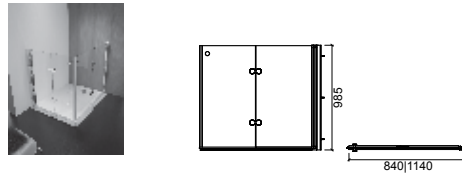

NEW WCCARE 98.5(H)

			€ CHROME
891930	120x98.5 DOOR [-] PORTE 120x98.5 [-]	1140X985	1009.04
891940	90x98.5 DOOR [-] PORTE 90x98.5 [-]	840X985	903.63