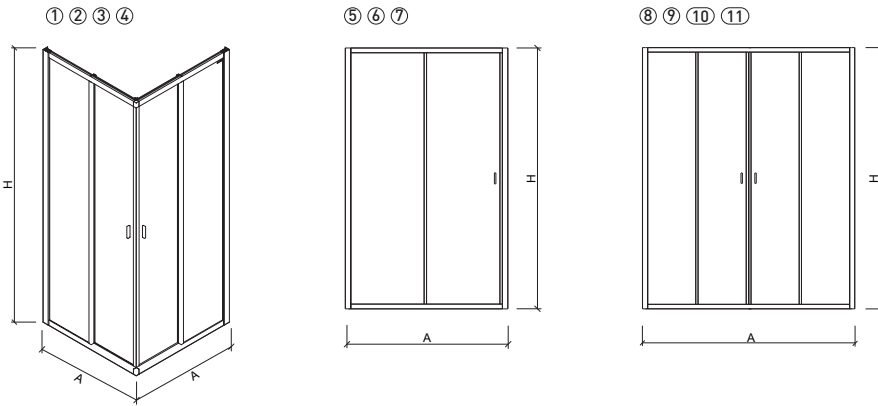

VERSUS

€ CHROME € W/B

89301000	SHOWER DOOR 75x75 ① PAROIS DE DOUCHE 75x75 CENTRAL OPENING|OUVERTURE CENTRALE	495.43	490.28
89303000	SHOWER DOOR 80x80 ② PAROIS DE DOUCHE 80x80 CENTRAL OPENING|OUVERTURE CENTRALE	505.73	500.58
89300000	SHOWER DOOR 90x72 ③ PAROIS DE DOUCHE 90x72 CENTRAL OPENING|OUVERTURE CENTRALE	525.96	514.04
89304000	SHOWER DOOR 90x90 ④ PAROIS DE DOUCHE 90x90 CENTRAL OPENING|OUVERTURE CENTRALE	516.03	510.88
89310000	SHOWER DOOR 100 ⑤ PAROIS DE DOUCHE 100 [25.3Kg] LATERAL OPENING|OUVERTURE LATÉRALE	341.45	338.87
89312000	SHOWER DOOR 120 ⑥ PAROIS DE DOUCHE 120 [31.0Kg] LATERAL OPENING|OUVERTURE LATÉRALE	365.14	360.50
89314000	SHOWER DOOR 140 ⑦ PAROIS DE DOUCHE 140 [33.6Kg] LATERAL OPENING|OUVERTURE LATÉRALE	417.15	411.19
89315500	SHOWER DOOR 150 ⑧ PAROIS DE DOUCHE 150 [40.1Kg] CENTRAL OPENING|OUVERTURE CENTRALE	498.11	478.95
89316500	SHOWER DOOR 160 ⑨ PAROIS DE DOUCHE 160 [41.1Kg] CENTRAL OPENING|OUVERTURE CENTRALE	537.66	527.88
89317500	SHOWER DOOR 170 ⑩ PAROIS DE DOUCHE 170 [44.6Kg] CENTRAL OPENING|OUVERTURE CENTRALE	560.32	537.66
89318500	SHOWER DOOR 180 ⑪ PAROIS DE DOUCHE 180 [45.5Kg] CENTRAL OPENING|OUVERTURE CENTRALE	572.68	550.02

REF.#	A	H
① 89301000	750	1900
② 89303000	800	1900
③ 89300000	900	1900
④ 89304000	900	1900
⑤ 89310000	1000	1900
⑥ 89312000	1200	1900
⑦ 89314000	1400	1900
⑧ 89315500	1500	1900
⑨ 89316500	1600	1900
⑩ 89317500	1700	1900
⑪ 89318500	1800	1900

VERSUS [PANELS/PANNEAUX]

€ CHROME € W/B

89310100	70 FIXED PANEL ⑫ PANNEAU 70 FIXE [17.0Kg]	165.83	162.74
89311100	75 FIXED PANEL ⑬ PANNEAU 75 FIXE [17.9Kg]	170.98	166.86
89312100	80 FIXED PANEL ⑭ PANNEAU 80 FIXE [18.9Kg]	176.13	172.01
89313100	90 FIXED PANEL ⑮ PANNEAU 90 FIXE [21.2Kg]	190.55	187.46

REF.#	B	H
⑫ 89310100	700	1900
⑬ 89311100	750	1900
⑭ 89312100	800	1900
⑮ 89313100	900	1900

LEGEND | LÉGENDE RIGHT/DROITE ☞ LEFT/GAUCHE ☜
W. WHITE B. BLANC CR. COLOR | COULEUR - CHROME
[-] CHECK AVAILABILITY | SOUS RÉSERVE DE DISPONIBILITÉ

MEASURES IN MM. | DIMENSIONS EN MM.