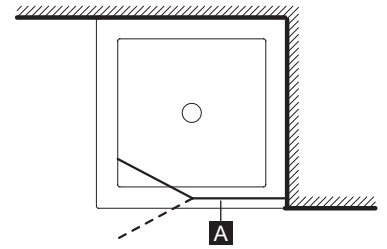

SHOWER DOORS/PAROIS DE DOUCHE

EXAMPLE | EXEMPLE

exemple : base millennium 90x75 | extra-large 90x75

exemple : quadra 90x90 | millennium 90x90

REF.#	↔	A	H
①	891900	1	70 1850
②	890200	1	75 1850
③	890300	1	80 1850
④	890500	1	90 1850
⑤	890600	1	90MILL XL 1850
⑥	890700	1	100 1850
⑦	890800	1	110 1850
⑧	890900	1	120 1850
⑨	891000	1	140 1850
⑩	891100	1	160 1850

REF.#	A	H
⑪	8912000	70 1850
⑫	8913000	75 1850

REF.#	↔	A	H
⑬	891400	1	90 1850
⑭	891500	1	100 1850
⑮	891600	1	120 1850
⑯	891700	1	140 1850
⑰	891800	1	160 1850

CRISTAL

€ CHROME € W/B

89190000	RIGHT DOOR 70 PORTE 70 DROITE	↔ ①	609.95	512.06
89190010	LEFT DOOR 70 PORTE 70 GAUCHE	↔ ①	609.95	512.06
89120000	DOOR 70 PORTE 70 [23.5Kg]	⑪	378.88	315.71
89020000	RIGHT DOOR 75 PORTE 75 DROITE [25.5Kg]	↔ ② [EXTRA-LARGE, MILLENNIUM, QUADRA]	547.75	456.46
89020010	LEFT DOOR 75 PORTE 75 GAUCHE [25.5Kg]	↔ ② [EXTRA-LARGE, MILLENNIUM, QUADRA]	547.75	456.46
89130000	DOOR 75 PORTE 75 [25.5Kg]	⑫	393.10	327.55
89030000	RIGHT DOOR 80 PORTE 80 DROITE [27.2Kg]	↔ ③ [QUADRA]	561.99	465.93
89030010	LEFT DOOR 80 PORTE 80 GAUCHE [27.2Kg]	↔ ③ [QUADRA]	561.99	465.93
89050000	RIGHT DOOR 90 PORTE 90 DROITE [30.0Kg]	↔ ④ [EXTRA-LARGE, MILLENNIUM, QUADRA]	577.54	481.34
89050010	LEFT DOOR 90 PORTE 90 GAUCHE [30.0Kg]	↔ ④ [EXTRA-LARGE, MILLENNIUM, QUADRA]	577.54	481.34
89060000	RIGHT DOOR MILL XL 90x75 PORTE 90x75 DROITE [30.7Kg]	↔ ⑤	577.54	481.34
89060010	LEFT DOOR MILL XL 90x75 PORTE 90x75 GAUCHE [30.7Kg]	↔ ⑤	577.54	481.34