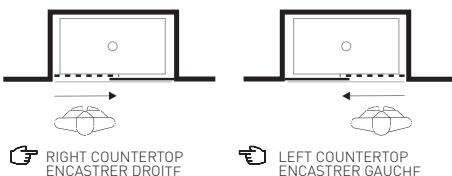

STRADO COUNTERTOP/ENCASTRER