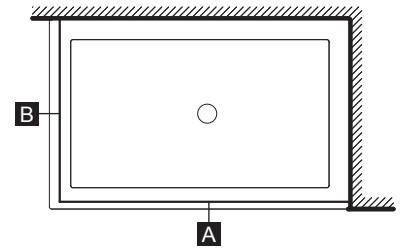

VERSUS

€ CHROME € W/B

89301000	SHOWER DOOR 75x75 ① PAROIS DE DOUCHE 75x75 CENTRAL OPENING|OUVERTURE CENTRALE	495.43	490.28
89303000	SHOWER DOOR 80x80 ② PAROIS DE DOUCHE 80x80 CENTRAL OPENING|OUVERTURE CENTRALE	505.73	500.58
89300000	SHOWER DOOR 90x72 ③ PAROIS DE DOUCHE 90x72 CENTRAL OPENING|OUVERTURE CENTRALE	525.96	514.04
89304000	SHOWER DOOR 90x90 ④ PAROIS DE DOUCHE 90x90 CENTRAL OPENING|OUVERTURE CENTRALE	516.03	510.88
89310000	SHOWER DOOR 100 ⑤ PAROIS DE DOUCHE 100 [25.3Kg] LATERAL OPENING|OUVERTURE LATÉRALE	341.45	338.87
89312000	SHOWER DOOR 120 ⑥ PAROIS DE DOUCHE 120 [31.0Kg] LATERAL OPENING|OUVERTURE LATÉRALE	365.14	360.50
89314000	SHOWER DOOR 140 ⑦ PAROIS DE DOUCHE 140 [33.6Kg] LATERAL OPENING|OUVERTURE LATÉRALE	417.15	411.19
89315500	SHOWER DOOR 150 ⑧ PAROIS DE DOUCHE 150 [40.1Kg] CENTRAL OPENING|OUVERTURE CENTRALE	498.11	478.95
89316500	SHOWER DOOR 160 ⑨ PAROIS DE DOUCHE 160 [41.1Kg] CENTRAL OPENING|OUVERTURE CENTRALE	537.66	527.88
89317500	SHOWER DOOR 170 ⑩ PAROIS DE DOUCHE 170 [44.6Kg] CENTRAL OPENING|OUVERTURE CENTRALE	560.32	537.66
89318500	SHOWER DOOR 180 ⑪ PAROIS DE DOUCHE 180 [45.5Kg] CENTRAL OPENING|OUVERTURE CENTRALE	572.68	550.02

REF.#	A	H
① 89301000	750	1900
② 89303000	800	1900
③ 89300000	900	1900
④ 89304000	900	1900
⑤ 89310000	1000	1900
⑥ 89312000	1200	1900
⑦ 89314000	1400	1900
⑧ 89315500	1500	1900
⑨ 89316500	1600	1900
⑩ 89317500	1700	1900
⑪ 89318500	1800	1900

VERSUS [PANELS/PANNEAUX]

€ CHROME € W/B

89310100	70 FIXED PANEL ⑫ PANNEAU 70 FIXE [17.0Kg]	165.83	162.74
89311100	75 FIXED PANEL ⑬ PANNEAU 75 FIXE [17.9Kg]	170.98	166.86
89312100	80 FIXED PANEL ⑭ PANNEAU 80 FIXE [18.9Kg]	176.13	172.01
89313100	90 FIXED PANEL ⑮ PANNEAU 90 FIXE [21.2Kg]	190.55	187.46

REF.#	B	H
⑫ 89310100	700	1900
⑬ 89311100	750	1900
⑭ 89312100	800	1900
⑮ 89313100	900	1900

LEGEND | LÉGENDE RIGHT/DROITE ☞ LEFT/GAUCHE ☜
W. WHITE B. BLANC CR. COLOR | COULEUR - CHROME
[-] CHECK AVAILABILITY | SOUS RÉSERVE DE DISPONIBILITÉ

MEASURES IN MM. | DIMENSIONS EN MM.