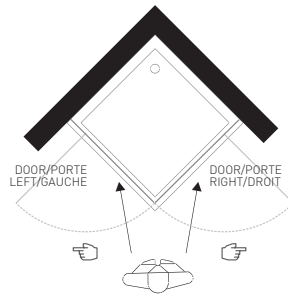

SHOWER DOORS/PAROIS DE DOUCHE

EXAMPLE | EXEMPLE

exemple : base millennium 90x75 | extra-large 90x75

exemple : quadra 90x90 | millennium 90x90